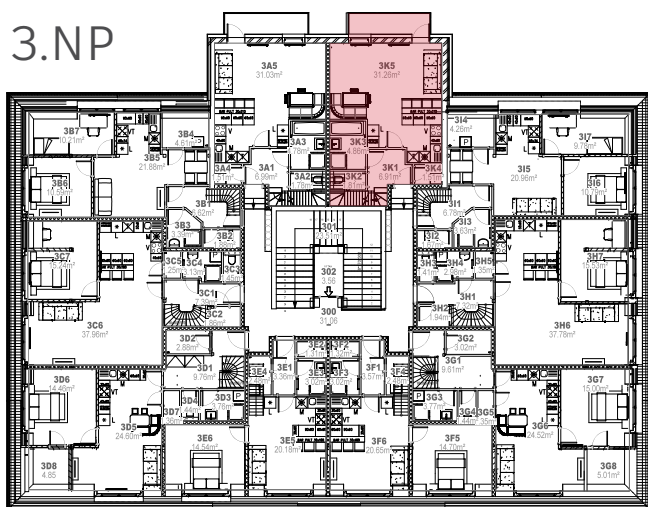

info@rezidenceskola.cz

www.rezidenceskola.cz

Mladé Buky 248

777 949 335

3.NP

4.NP

1.PP

Byt 3K 3+KK

3K1	6,91	PŘEDSÍŇ
3K2	1,81	WC
3K3	4,86	KOUPELNA
3K4	1,51	KOMORA
3K5	31,26	OBÝVACÍ POKOJ + KK
4K1	3,68	CHODBA
4K2	13,41	LOŽNICE
4K3	3,89	KOUPELNA
4K4	21,81	LOŽNICE

CELKEM 89,14 m²

K bytu náleží jedno parkovací místo a je možné dokoupit garáž nebo druhé parkovací místo.

Součástí bytu je sklep č. P15 o výměře 6,46 m².

K bytu náleží také balkon o výměře 5,04 m².

Byt je situován na západ.