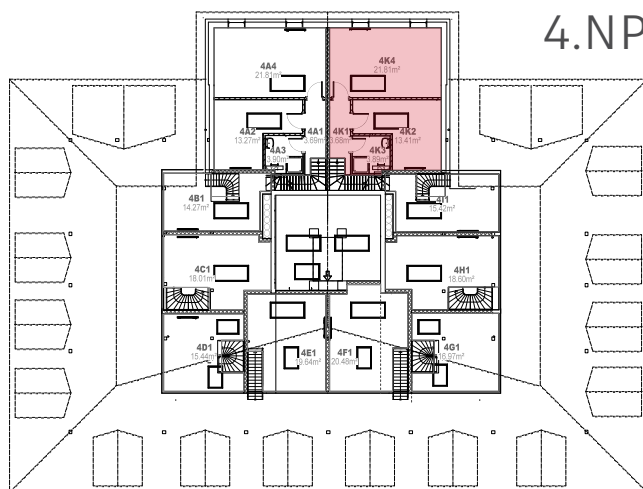

info@rezidenceskola.cz

www.rezidenceskola.cz

Mladé Buky 248

777 949 335

3.NP

4.NP

1.PP

Byt 3K 3+KK

3K1	6,91	PŘEDSÍŇ
3K2	1,81	WC
3K3	4,86	KOUPELNA
3K4	1,51	KOMORA
3K5	31,26	OBÝVACÍ POKOJ + KK
4K1	3,68	CHODBA
4K2	13,41	LOŽNICE
4K3	3,89	KOUPELNA
4K4	21,81	LOŽNICE

CELKEM 89,14 m²

K bytu náleží jedno parkovací místo a je možné dokoupit garáž nebo druhé parkovací místo.

Součástí bytu je sklep č. P15 o výměře 6,46 m².

K bytu náleží také balkon o výměře 5,04 m².

Byt je situován na západ.