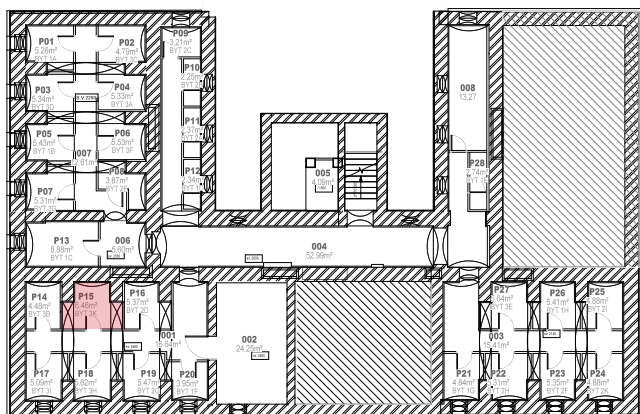

info@rezidenceskola.cz

www.rezidenceskola.cz

Mladé Buky 248

777 949 335

3.NP

4.NP

1.PP

Byt 3K 3+KK

3K1	6,91	PŘEDSÍŇ
3K2	1,81	WC
3K3	4,86	KOUPELNA
3K4	1,51	KOMORA
3K5	31,26	OBÝVACÍ POKOJ + KK
4K1	3,68	CHODBA
4K2	13,41	LOŽNICE
4K3	3,89	KOUPELNA
4K4	21,81	LOŽNICE

CELKEM 89,14 m²

K bytu náleží jedno parkovací místo a je možné dokoupit garáž nebo druhé parkovací místo.

Součástí bytu je sklep č. P15 o výměře 6,46 m².

K bytu náleží také balkon o výměře 5,04 m².

Byt je situován na západ.