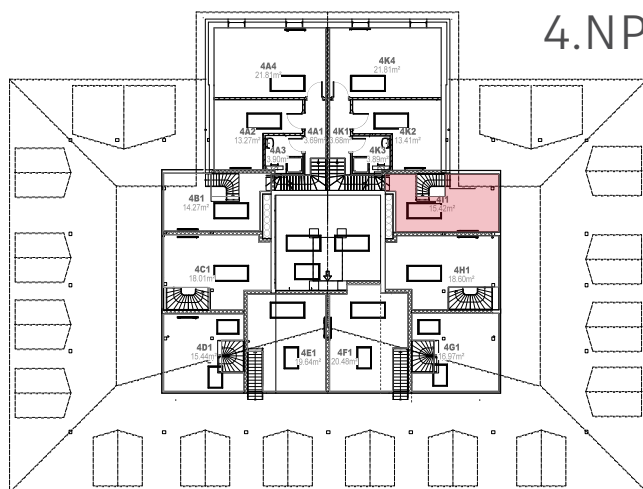

info@rezidenceskola.cz

www.rezidenceskola.cz

Mladé Buky 248

777 949 335

3.NP

4.NP

1.PP

Byt 3I 4+KK

3I1	6,78	PŘEDSÍŇ
3I2	1,67	WC
3I3	3,63	KOUPELNA
3I4	4,26	KOMORA
3I5	20,96	OBÝVACÍ POKOJ + KK
3I6	10,79	LOŽNICE
3I7	9,78	LOŽNICE
4I1	15,42	PŮDA

CELKEM 73,29 m²

K bytu náleží jedno parkovací místo a je možné dokoupit garáž nebo druhé parkovací místo.

Součástí bytu je sklep č. P17 o výměře 5,09 m².

Byt je situován na severozápad.