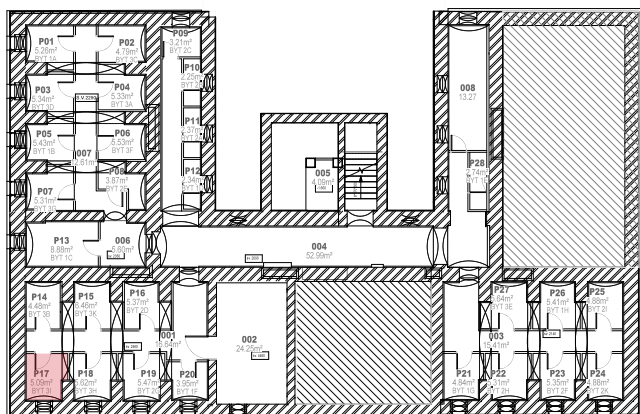

## Byt 3I 4+KK

3I1	6,78	PŘEDSÍŇ
3I2	1,67	WC
3I3	3,63	KOUPELNA
3I4	4,26	KOMORA
3I5	20,96	OBÝVACÍ POKOJ + KK
3I6	10,79	LOŽNICE
3I7	9,78	LOŽNICE
4I1	15,42	PŮDA

CELKEM 73,29 m<sup>2</sup>

K bytu náleží jedno parkovací místo a je možné dokoupit garáž nebo druhé parkovací místo.

Součástí bytu je sklep č. P17 o výměře 5,09 m<sup>2</sup>.

Byt je situován na severozápad.