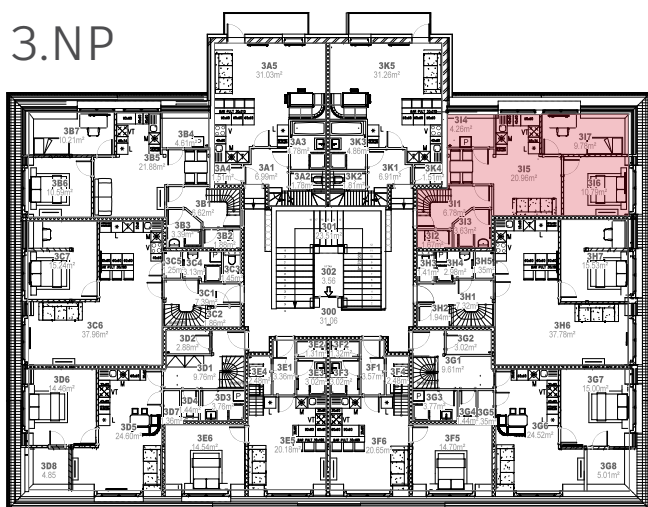

info@rezidenceskola.cz

www.rezidenceskola.cz

Mladé Buky 248

777 949 335

3.NP

4.NP

1.PP

Byt 3I 4+KK

3I1	6,78	PŘEDSÍŇ
3I2	1,67	WC
3I3	3,63	KOUPELNA
3I4	4,26	KOMORA
3I5	20,96	OBÝVACÍ POKOJ + KK
3I6	10,79	LOŽNICE
3I7	9,78	LOŽNICE
4I1	15,42	PŮDA

CELKEM 73,29 m²

K bytu náleží jedno parkovací místo a je možné dokoupit garáž nebo druhé parkovací místo.

Součástí bytu je sklep č. P17 o výměře 5,09 m².

Byt je situován na severozápad.