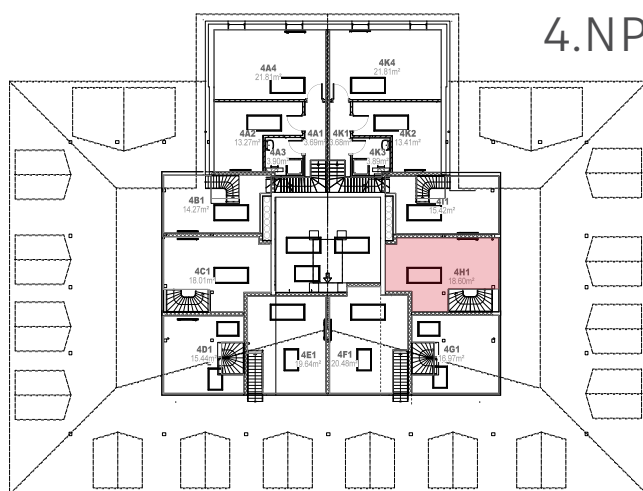

info@rezidenceskola.cz

www.rezidenceskola.cz

Mladé Buky 248

777 949 335

3.NP

4.NP

1.PP

Byt 3H

3+KK

3H1	7,32	PŘEDSÍŇ
3H2	1,94	KOMORA
3H3	1,41	WC
3H4	2,98	KOUPELNA
3H5	1,35	KOMORA
3H6	37,78	OBÝVACÍ POKOJ + KK
3H7	15,53	LOŽNICE
4H1	18,60	PŮDA

CELKEM 86,91 m²

K bytu náleží jedno parkovací místo a je možné dokoupit garáž nebo druhé parkovací místo.

Součástí bytu je sklep č. P18 o výměře 5,62 m².

Byt je situován na sever.