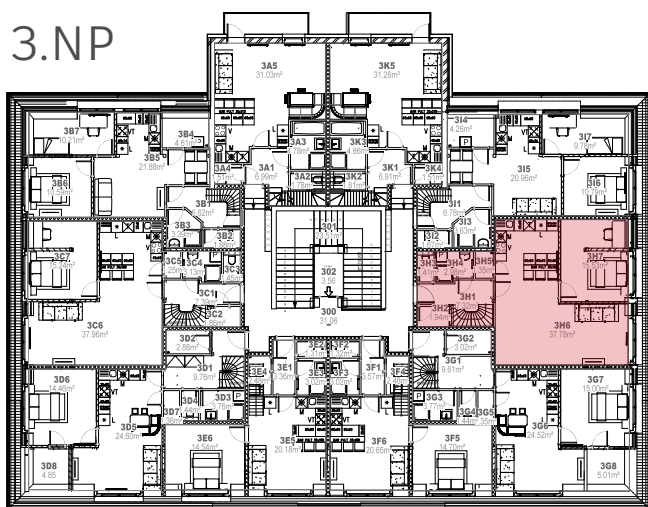

info@rezidenceskola.cz

www.rezidenceskola.cz

Mladé Buky 248

777 949 335

3.NP

4.NP

1.PP

Byt 3H

3+KK

3H1	7,32	PŘEDSÍŇ
3H2	1,94	KOMORA
3H3	1,41	WC
3H4	2,98	KOUPELNA
3H5	1,35	KOMORA
3H6	37,78	OBÝVACÍ POKOJ + KK
3H7	15,53	LOŽNICE
4H1	18,60	PŮDA

CELKEM 86,91 m²

K bytu náleží jedno parkovací místo a je možné dokoupit garáž nebo druhé parkovací místo.

Součástí bytu je sklep č. P18 o výměře 5,62 m².

Byt je situován na sever.