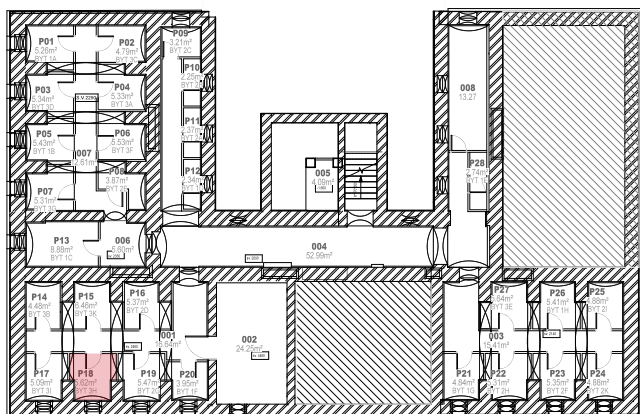

## Byt 3H

3+KK

3H1	7,32	PŘEDSÍŇ
3H2	1,94	KOMORA
3H3	1,41	WC
3H4	2,98	KOUPELNA
3H5	1,35	KOMORA
3H6	37,78	OBÝVACÍ POKOJ + KK
3H7	15,53	LOŽNICE
4H1	18,60	PŮDA

CELKEM 86,91 m<sup>2</sup>

K bytu náleží jedno parkovací místo a je možné dokoupit garáž nebo druhé parkovací místo.

Součástí bytu je sklep č. P18 o výměře 5,62 m<sup>2</sup>.

Byt je situován na sever.