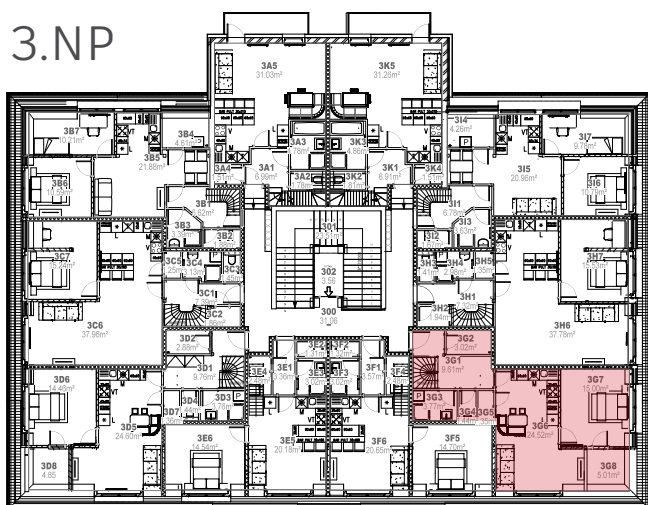

info@rezidenceskola.cz

www.rezidenceskola.cz

Mladé Buky 248

777 949 335

3.NP

4.NP

1.PP

Byt 3G

3+KK

3G1	9,61	PŘEDSÍŇ
3G2	3,02	KOMORA
3G3	3,77	KOUPELNA
3G4	1,44	WC
3G5	1,35	KOMORA
3G6	24,52	OBÝVACÍ POKOJ + KK
3G7	15,00	LOŽNICE
3G8	5,01	KOMORA
4G1	16,97	PŮDA

CELKEM 80,69 m²

K bytu náleží jedno parkovací místo a je možné dokoupit garáž nebo druhé parkovací místo.

Součástí bytu je sklep č. P07 o výměře 5,31 m².

Byt je situován na severovýchod.