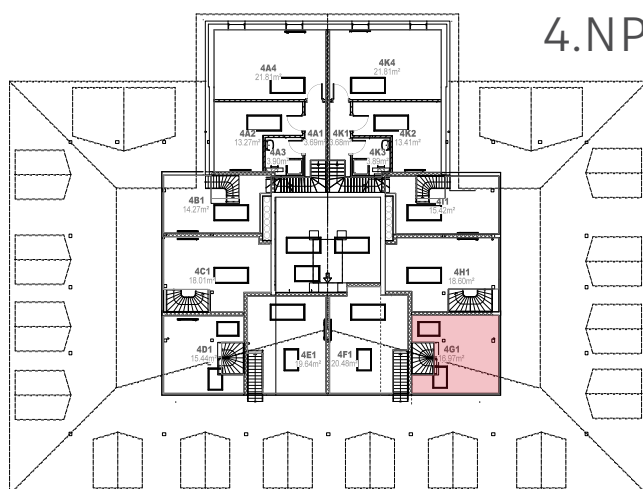

info@rezidenceskola.cz

www.rezidenceskola.cz

Mladé Buky 248

777 949 335

3.NP

4.NP

1.PP

Byt 3G

3+KK

3G1	9,61	PŘEDSÍŇ
3G2	3,02	KOMORA
3G3	3,77	KOUPELNA
3G4	1,44	WC
3G5	1,35	KOMORA
3G6	24,52	OBÝVACÍ POKOJ + KK
3G7	15,00	LOŽNICE
3G8	5,01	KOMORA
4G1	16,97	PŮDA

CELKEM 80,69 m²

K bytu náleží jedno parkovací místo a je možné dokoupit garáž nebo druhé parkovací místo.

Součástí bytu je sklep č. P07 o výměře 5,31 m².

Byt je situován na severovýchod.