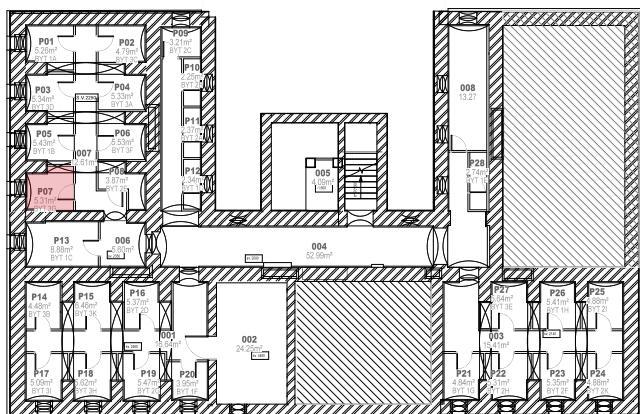

## Byt 3G

3+KK

3G1	9,61	PŘEDSÍŇ
3G2	3,02	KOMORA
3G3	3,77	KOUPELNA
3G4	1,44	WC
3G5	1,35	KOMORA
3G6	24,52	OBÝVACÍ POKOJ + KK
3G7	15,00	LOŽNICE
3G8	5,01	KOMORA
4G1	16,97	PŮDA

CELKEM 80,69 m<sup>2</sup>

K bytu náleží jedno parkovací místo a je možné dokoupit garáž nebo druhé parkovací místo.

Součástí bytu je sklep č. P07 o výměře 5,31 m<sup>2</sup>.

Byt je situován na severovýchod.