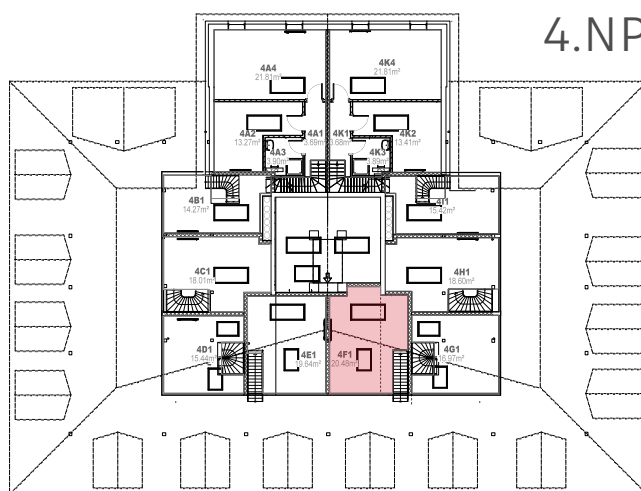

info@rezidenceskola.cz

www.rezidenceskola.cz

Mladé Buky 248

777 949 335

3.NP

4.NP

1.PP

Byt 3F

3+KK

3F1	3,57	PŘEDSÍŇ
3F2	1,32	WC
3F3	3,02	KOUPELNA
3F4	2,48	KOMORA
3F5	14,70	LOŽNICE
3F6	20,65	OBÝVACÍ POKOJ + KK
4F1	20,48	LOŽNICE

CELKEM 66,22 m²

K bytu náleží jedno parkovací místo a je možné dokoupit garáž nebo druhé parkovací místo.

Součástí bytu je sklep č. P06 o výměře 5,53 m².

Byt je situován na východ.