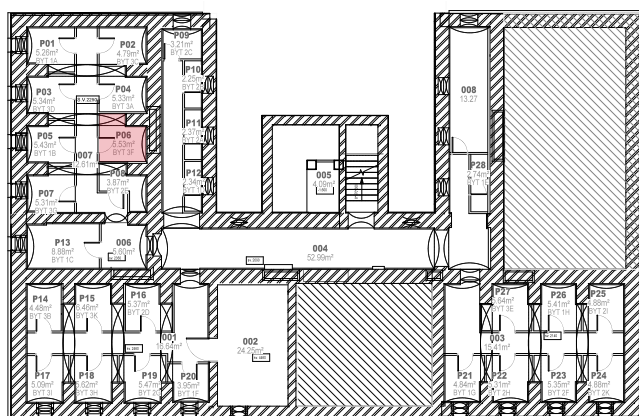

## Byt 3F

3+KK

3F1	3,57	PŘEDSÍŇ
3F2	1,32	WC
3F3	3,02	KOUPELNA
3F4	2,48	KOMORA
3F5	14,70	LOŽNICE
3F6	20,65	OBÝVACÍ POKOJ + KK
4F1	20,48	LOŽNICE

CELKEM 66,22 m<sup>2</sup>

K bytu náleží jedno parkovací místo a je možné dokoupit garáž nebo druhé parkovací místo.

Součástí bytu je sklep č. P06 o výměře 5,53 m<sup>2</sup>.

Byt je situován na východ.