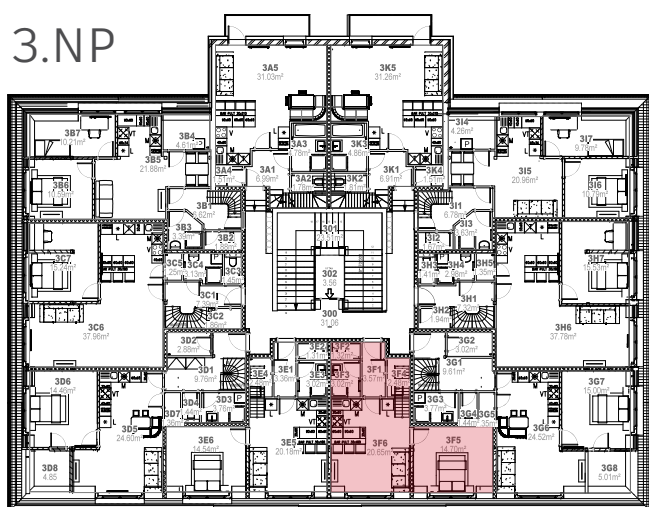

info@rezidenceskola.cz

www.rezidenceskola.cz

Mladé Buky 248

777 949 335

3.NP

4.NP

1.PP

Byt 3F

3+KK

3F1	3,57	PŘEDSÍŇ
3F2	1,32	WC
3F3	3,02	KOUPELNA
3F4	2,48	KOMORA
3F5	14,70	LOŽNICE
3F6	20,65	OBÝVACÍ POKOJ + KK
4F1	20,48	LOŽNICE

CELKEM 66,22 m²

K bytu náleží jedno parkovací místo a je možné dokoupit garáž nebo druhé parkovací místo.

Součástí bytu je sklep č. P06 o výměře 5,53 m².

Byt je situován na východ.