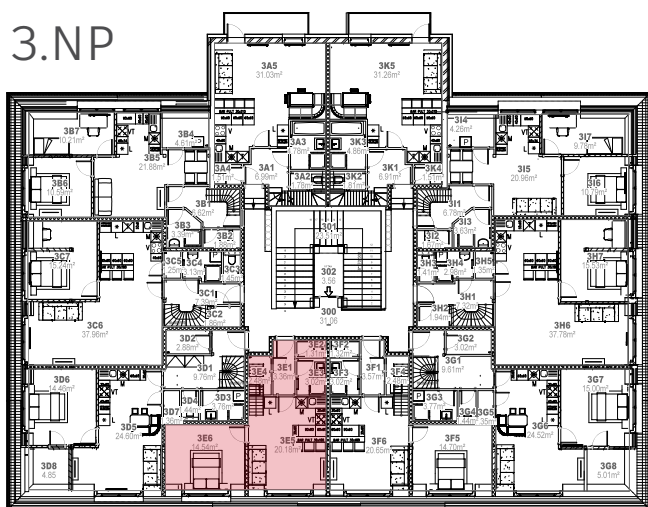

info@rezidenceskola.cz

www.rezidenceskola.cz

Mladé Buky 248

777 949 335

3.NP

4.NP

1.PP

Byt 3E 3+KK

3E1	3,36	PŘEDSÍŇ
3E2	1,31	WC
3E3	3,02	KOUPELNA
3E4	2,48	KOMORA
3E5	20,18	OBÝVACÍ POKOJ + KK
3E6	14,54	LOŽNICE
4E1	19,64	LOŽNICE

CELKEM 64,53 m²

K bytu náleží jedno parkovací místo a je možné dokoupit garáž nebo druhé parkovací místo.

Součástí bytu je sklep č. P27 o výměře 5,64 m².

Byt je situován na východ.