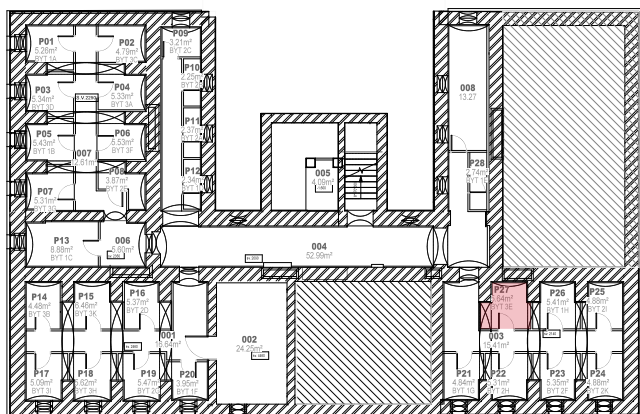

info@rezidenceskola.cz

www.rezidenceskola.cz

Mladé Buky 248

777 949 335

3.NP

4.NP

1.PP

Byt 3E 3+KK

3E1	3,36	PŘEDSÍŇ
3E2	1,31	WC
3E3	3,02	KOUPELNA
3E4	2,48	KOMORA
3E5	20,18	OBÝVACÍ POKOJ + KK
3E6	14,54	LOŽNICE
4E1	19,64	LOŽNICE

CELKEM 64,53 m²

K bytu náleží jedno parkovací místo a je možné dokoupit garáž nebo druhé parkovací místo.

Součástí bytu je sklep č. P27 o výměře 5,64 m².

Byt je situován na východ.