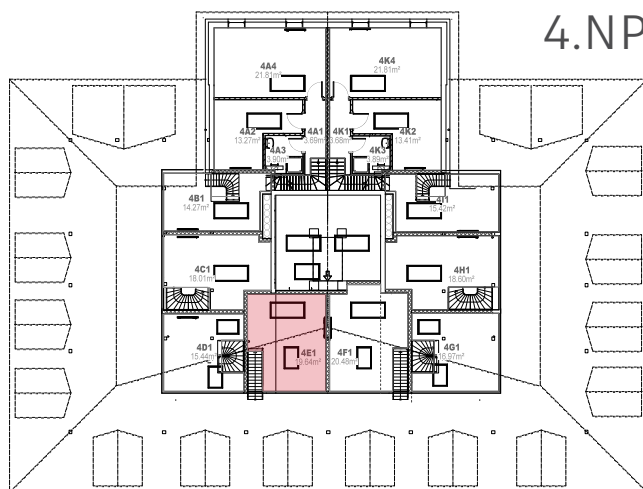

info@rezidenceskola.cz

www.rezidenceskola.cz

Mladé Buky 248

777 949 335

3.NP

4.NP

1.PP

Byt 3E 3+KK

3E1	3,36	PŘEDSÍŇ
3E2	1,31	WC
3E3	3,02	KOUPELNA
3E4	2,48	KOMORA
3E5	20,18	OBÝVACÍ POKOJ + KK
3E6	14,54	LOŽNICE
4E1	19,64	LOŽNICE

CELKEM 64,53 m²

K bytu náleží jedno parkovací místo a je možné dokoupit garáž nebo druhé parkovací místo.

Součástí bytu je sklep č. P27 o výměře 5,64 m².

Byt je situován na východ.