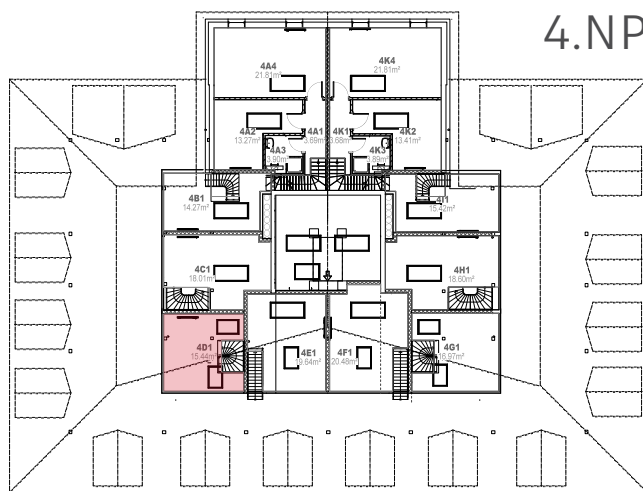

info@rezidenceskola.cz

www.rezidenceskola.cz

Mladé Buky 248

777 949 335

3.NP

4.NP

1.PP

Byt 3D 3+KK

3D1	9,76	PŘEDSÍŇ
3D2	2,88	KOMORA
3D3	3,76	KOUPELNA
3D4	1,44	WC
3D5	24,60	OBÝVACÍ POKOJ + KK
3D6	14,46	LOŽNICE
3D7	1,36	KOMORA
3D8	4,85	KOMORA
4D1	15,44	PŮDA

CELKEM 78,55 m²

K bytu náleží jedno parkovací místo a je možné dokoupit garáž nebo druhé parkovací místo.

Součástí bytu je sklep č. P03 o výměře 5,34 m².

Byt je situován na jihovýchod.