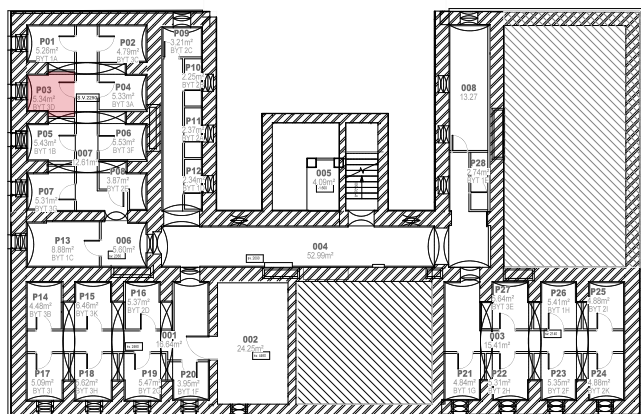

info@rezidenceskola.cz

www.rezidenceskola.cz

Mladé Buky 248

777 949 335

3.NP

4.NP

1.PP

Byt 3D 3+KK

3D1	9,76	PŘEDSÍŇ
3D2	2,88	KOMORA
3D3	3,76	KOUPELNA
3D4	1,44	WC
3D5	24,60	OBÝVACÍ POKOJ + KK
3D6	14,46	LOŽNICE
3D7	1,36	KOMORA
3D8	4,85	KOMORA
4D1	15,44	PŮDA

CELKEM 78,55 m²

K bytu náleží jedno parkovací místo a je možné dokoupit garáž nebo druhé parkovací místo.

Součástí bytu je sklep č. P03 o výměře 5,34 m².

Byt je situován na jihovýchod.