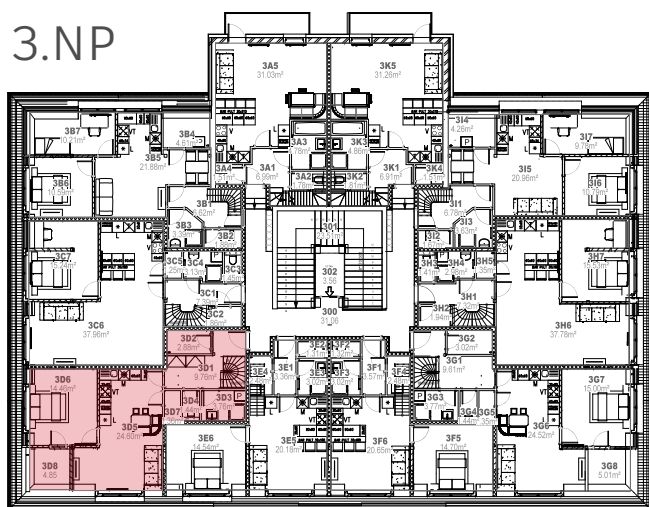

info@rezidenceskola.cz

www.rezidenceskola.cz

Mladé Buky 248

777 949 335

3.NP

4.NP

1.PP

Byt 3D 3+KK

3D1	9,76	PŘEDSÍŇ
3D2	2,88	KOMORA
3D3	3,76	KOUPELNA
3D4	1,44	WC
3D5	24,60	OBÝVACÍ POKOJ + KK
3D6	14,46	LOŽNICE
3D7	1,36	KOMORA
3D8	4,85	KOMORA
4D1	15,44	PŮDA

CELKEM 78,55 m²

K bytu náleží jedno parkovací místo a je možné dokoupit garáž nebo druhé parkovací místo.

Součástí bytu je sklep č. P03 o výměře 5,34 m².

Byt je situován na jihovýchod.