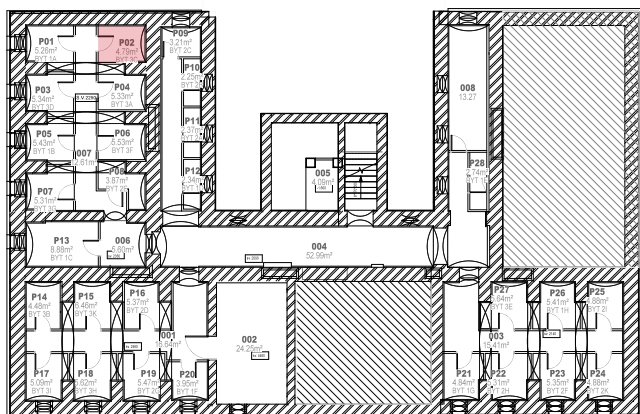

info@rezidenceskola.cz

www.rezidenceskola.cz

Mladé Buky 248

777 949 335

3.NP

4.NP

1.PP

Byt 3C 3+KK

3C1	7,39	PŘEDSÍŇ
3C2	1,86	KOMORA
3C3	1,45	WC
3C4	3,13	KOUPELNA
3C5	1,25	KOMORA
3C6	37,96	OBÝVACÍ POKOJ + KK
3C7	15,24	LOŽNICE
4C1	18,01	PŮDA

CELKEM 86,29 m²

K bytu náleží jedno parkovací místo a je možné dokoupit garáž nebo druhé parkovací místo.

Součástí bytu je sklep č. P02 o výměře 4,79 m².

Byt je situován na jih.