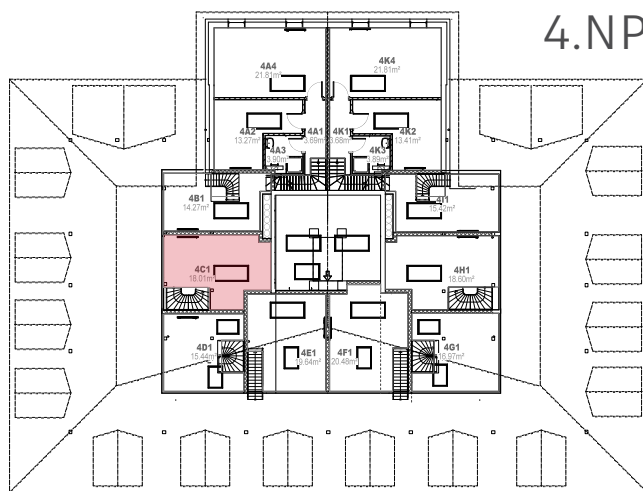

info@rezidenceskola.cz

www.rezidenceskola.cz

Mladé Buky 248

777 949 335

3.NP

4.NP

1.PP

Byt 3C 3+KK

3C1	7,39	PŘEDSÍŇ
3C2	1,86	KOMORA
3C3	1,45	WC
3C4	3,13	KOUPELNA
3C5	1,25	KOMORA
3C6	37,96	OBÝVACÍ POKOJ + KK
3C7	15,24	LOŽNICE
4C1	18,01	PŮDA

CELKEM 86,29 m²

K bytu náleží jedno parkovací místo a je možné dokoupit garáž nebo druhé parkovací místo.

Součástí bytu je sklep č. P02 o výměře 4,79 m².

Byt je situován na jih.