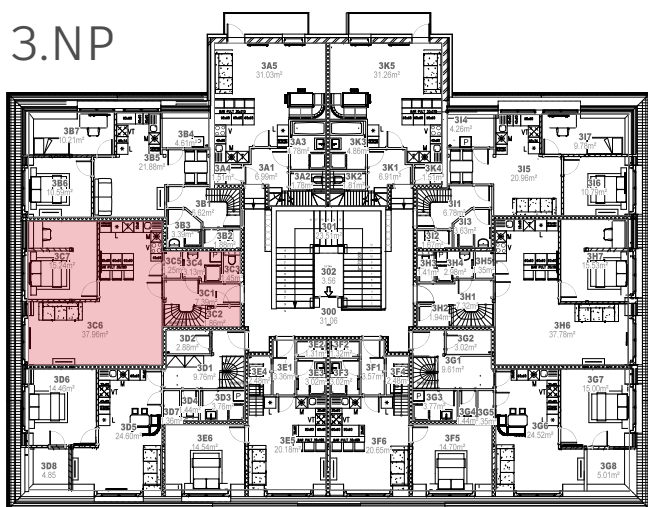

info@rezidenceskola.cz

www.rezidenceskola.cz

Mladé Buky 248

777 949 335

3.NP

4.NP

1.PP

Byt 3C 3+KK

3C1	7,39	PŘEDSÍŇ
3C2	1,86	KOMORA
3C3	1,45	WC
3C4	3,13	KOUPELNA
3C5	1,25	KOMORA
3C6	37,96	OBÝVACÍ POKOJ + KK
3C7	15,24	LOŽNICE
4C1	18,01	PŮDA

CELKEM 86,29 m²

K bytu náleží jedno parkovací místo a je možné dokoupit garáž nebo druhé parkovací místo.

Součástí bytu je sklep č. P02 o výměře 4,79 m².

Byt je situován na jih.