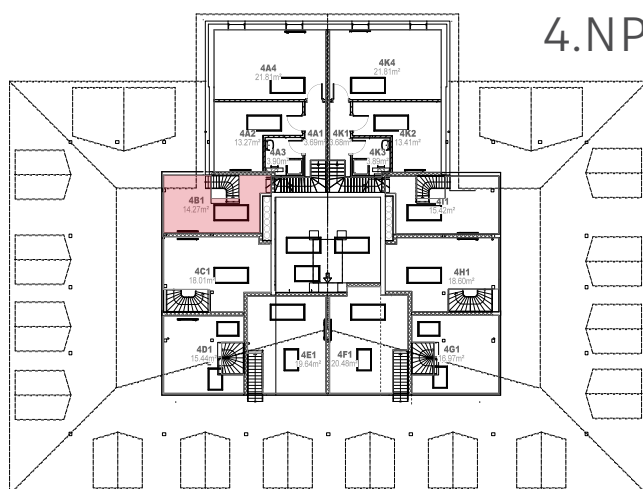

info@rezidenceskola.cz

www.rezidenceskola.cz

Mladé Buky 248

777 949 335

3.NP

4.NP

1.PP

Byt 3B 4+KK

3B1	6,62	PŘEDSÍŇ
3B2	1,88	WC
3B3	3,39	KOUPELNA
3B4	4,61	KOMORA
3B5	21,88	OBÝVACÍ POKOJ + KK
3B6	10,59	LOŽNICE
3B7	10,21	LOŽNICE
4B1	14,27	PŮDA

CELKEM 73,45 m²

K bytu náleží jedno parkovací místo a je možné dokoupit garáž nebo druhé parkovací místo.

Součástí bytu je sklep č. P14 o výměře 4,48 m².

Byt je situován na jihozápad.