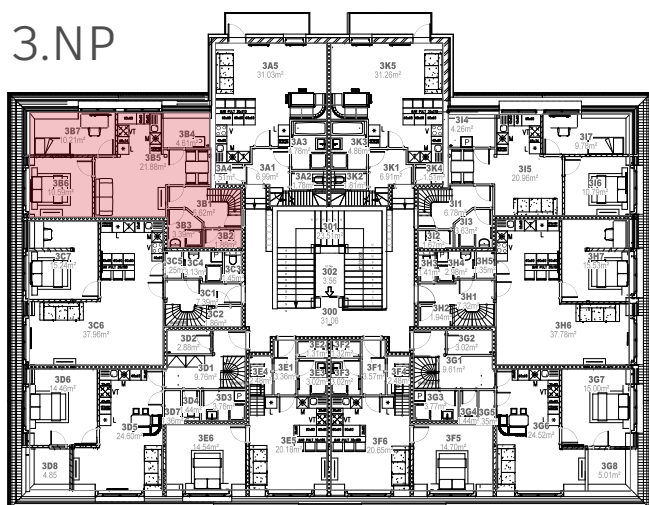

info@rezidenceskola.cz

www.rezidenceskola.cz

Mladé Buky 248

777 949 335

3.NP

4.NP

1.PP

Byt 3B 4+KK

3B1	6,62	PŘEDSÍŇ
3B2	1,88	WC
3B3	3,39	KOUPELNA
3B4	4,61	KOMORA
3B5	21,88	OBÝVACÍ POKOJ + KK
3B6	10,59	LOŽNICE
3B7	10,21	LOŽNICE
4B1	14,27	PŮDA

CELKEM 73,45 m²

K bytu náleží jedno parkovací místo a je možné dokoupit garáž nebo druhé parkovací místo.

Součástí bytu je sklep č. P14 o výměře 4,48 m².

Byt je situován na jihozápad.