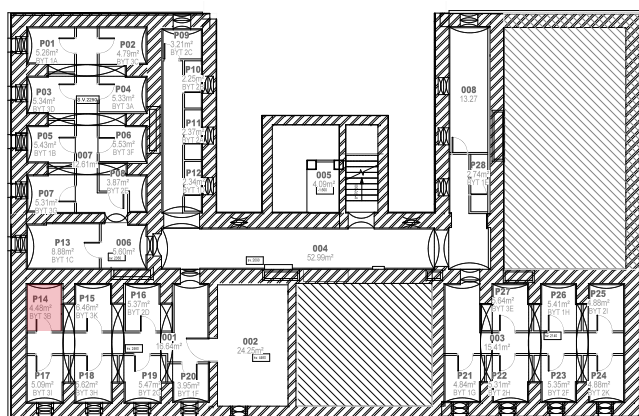

info@rezidenceskola.cz

www.rezidenceskola.cz

Mladé Buky 248

777 949 335

3.NP

4.NP

1.PP

Byt 3B 4+KK

3B1	6,62	PŘEDSÍŇ
3B2	1,88	WC
3B3	3,39	KOUPELNA
3B4	4,61	KOMORA
3B5	21,88	OBÝVACÍ POKOJ + KK
3B6	10,59	LOŽNICE
3B7	10,21	LOŽNICE
4B1	14,27	PŮDA

CELKEM 73,45 m²

K bytu náleží jedno parkovací místo a je možné dokoupit garáž nebo druhé parkovací místo.

Součástí bytu je sklep č. P14 o výměře 4,48 m².

Byt je situován na jihozápad.