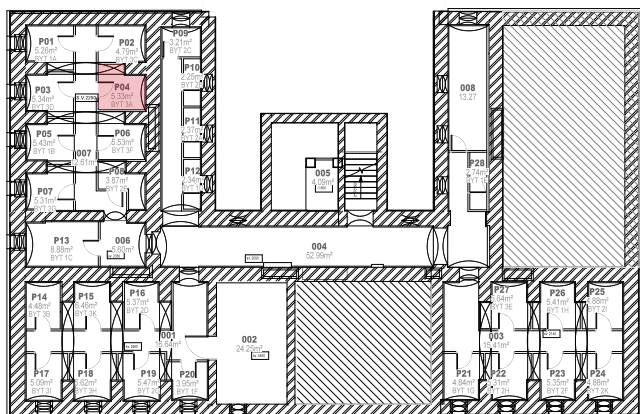

## Byt 3A

3+KK

3A1	6,99	PŘEDSÍŇ
3A2	1,78	WC
3A3	4,78	KOUPELNA
3A4	1,51	KOMORA
3A5	31,03	OBÝVACÍ POKOJ + KK
4A1	3,69	CHODBA
4A2	13,27	LOŽNICE
4A3	3,9	KOUPELNA
4A4	21,81	LOŽNICE

**CELKEM 88,76 m<sup>2</sup>**

K bytu náleží jedno parkovací místo a je možné dokoupit garáž nebo druhé parkovací místo.

Součástí bytu je sklep č. P04 o výměře 5,33 m<sup>2</sup>.

K bytu náleží také balkon o výměře 5,04 m<sup>2</sup>.

Byt je situován na západ.