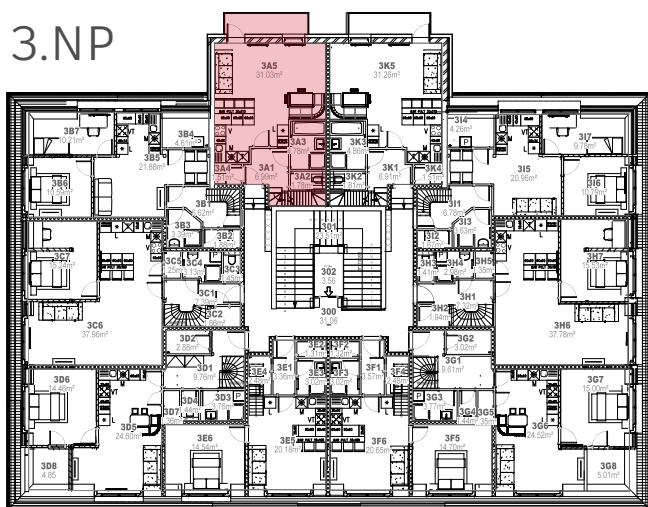

info@rezidenceskola.cz

www.rezidenceskola.cz

Mladé Buky 248

777 949 335

3.NP

4.NP

1.PP

Byt 3A

3+KK

3A1	6,99	PŘEDSÍŇ
3A2	1,78	WC
3A3	4,78	KOUPELNA
3A4	1,51	KOMORA
3A5	31,03	OBÝVACÍ POKOJ + KK
4A1	3,69	CHODBA
4A2	13,27	LOŽNICE
4A3	3,9	KOUPELNA
4A4	21,81	LOŽNICE

CELKEM 88,76 m²

K bytu náleží jedno parkovací místo a je možné dokoupit garáž nebo druhé parkovací místo.

Součástí bytu je sklep č. P04 o výměře 5,33 m².

K bytu náleží také balkon o výměře 5,04 m².

Byt je situován na západ.