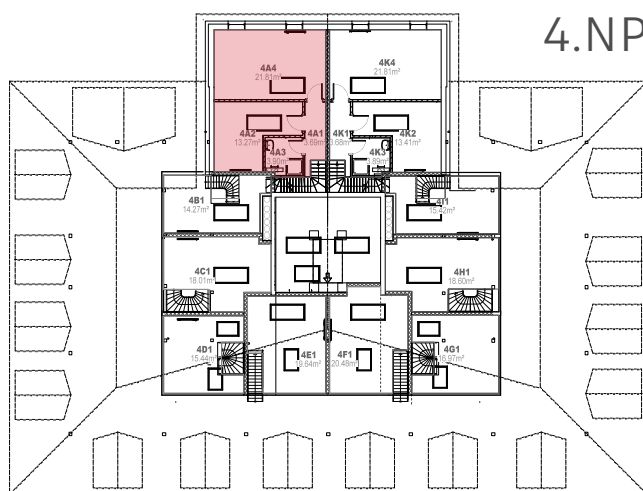

info@rezidenceskola.cz

www.rezidenceskola.cz

Mladé Buky 248

777 949 335

3.NP

4.NP

1.PP

Byt 3A

3+KK

3A1	6,99	PŘEDSÍŇ
3A2	1,78	WC
3A3	4,78	KOUPELNA
3A4	1,51	KOMORA
3A5	31,03	OBÝVACÍ POKOJ + KK
4A1	3,69	CHODBA
4A2	13,27	LOŽNICE
4A3	3,9	KOUPELNA
4A4	21,81	LOŽNICE

CELKEM 88,76 m²

K bytu náleží jedno parkovací místo a je možné dokoupit garáž nebo druhé parkovací místo.

Součástí bytu je sklep č. P04 o výměře 5,33 m².

K bytu náleží také balkon o výměře 5,04 m².

Byt je situován na západ.