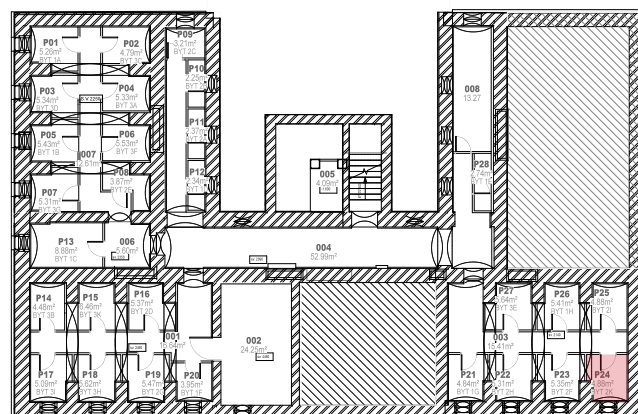

info@rezidenceskola.cz

www.rezidenceskola.cz

Mladé Buky 248

777 949 335

Byt 2K 2+KK

| | | |
|-----|-------|--------------------|
| 2K1 | 2,04 | PŘEDSÍŇ |
| 2K2 | 4,12 | KOUPELNA |
| 2K3 | 23,26 | OBÝVACÍ POKOJ + KK |
| 2K4 | 7,71 | LOŽNICE |
| 2K5 | 1,27 | KOMORA |

CELKEM 38,40 m²

2.NP

1.PP

K bytu náleží jedno parkovací místo a je možné dokoupit garáž nebo druhé parkovací místo.

Součástí bytu je sklep č. P24 o výměře 4,88 m².

K bytu náleží také balkon o výměře 5,04 m².