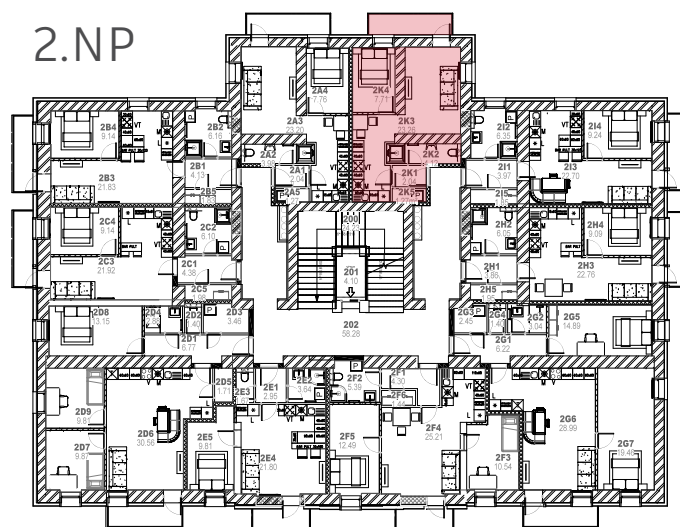

info@rezidenceskola.cz

www.rezidenceskola.cz

Mladé Buky 248

777 949 335

Byt 2K 2+KK

| | | |
|-----|-------|--------------------|
| 2K1 | 2,04 | PŘEDSÍŇ |
| 2K2 | 4,12 | KOUPELNA |
| 2K3 | 23,26 | OBÝVACÍ POKOJ + KK |
| 2K4 | 7,71 | LOŽNICE |
| 2K5 | 1,27 | KOMORA |

CELKEM 38,40 m²

2.NP

1.PP

K bytu náleží jedno parkovací místo a je možné dokoupit garáž nebo druhé parkovací místo.

Součástí bytu je sklep č. P24 o výměře 4,88 m².

K bytu náleží také balkon o výměře 5,04 m².

Byt je situován na severozápad.