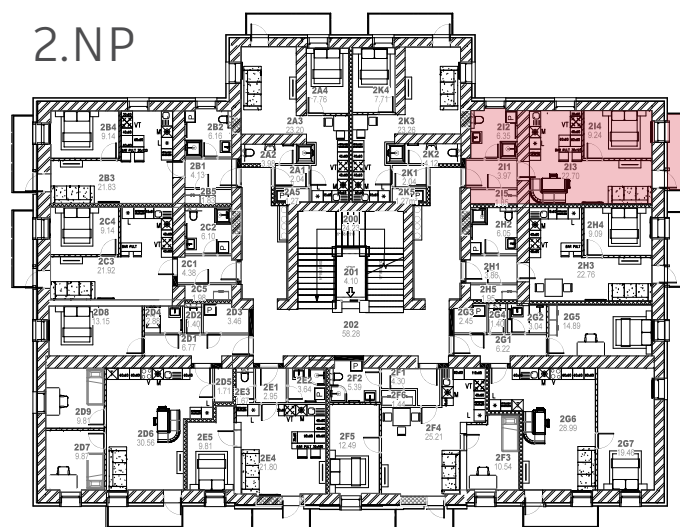

info@rezidenceskola.cz

www.rezidenceskola.cz

Mladé Buky 248

777 949 335

Byt 2I 2+KK

2I1	3,97	PŘEDSÍŇ
2I2	6,35	KOUPELNA
2I3	22,70	OBÝVACÍ POKOJ + KK
2I4	9,24	LOŽNICE
2I5	1,85	KOMORA

CELKEM 44,11 m²

2.NP

1.PP

K bytu náleží jedno parkovací místo a je možné dokoupit garáž nebo druhé parkovací místo.

Součástí bytu je sklep č. P25 o výměře 4,88 m².

K bytu náleží také balkon o výměře 4,48 m².

Byt je situován na severozápad.