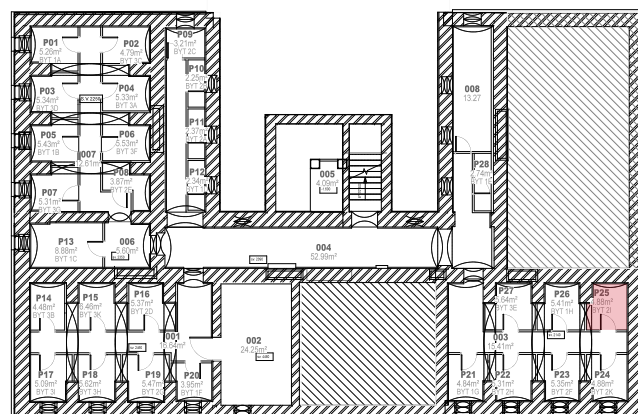

info@rezidenceskola.cz

www.rezidenceskola.cz

Mladé Buky 248

777 949 335

Byt 2I 2+KK

2I1	3,97	PŘEDSÍŇ
2I2	6,35	KOUPELNA
2I3	22,70	OBÝVACÍ POKOJ + KK
2I4	9,24	LOŽNICE
2I5	1,85	KOMORA

CELKEM 44,11 m²

2.NP

1.PP

K bytu náleží jedno parkovací místo a je možné dokoupit garáž nebo druhé parkovací místo.

Součástí bytu je sklep č. P25 o výměře 4,88 m².

K bytu náleží také balkon o výměře 4,48 m².

Byt je situován na severozápad.