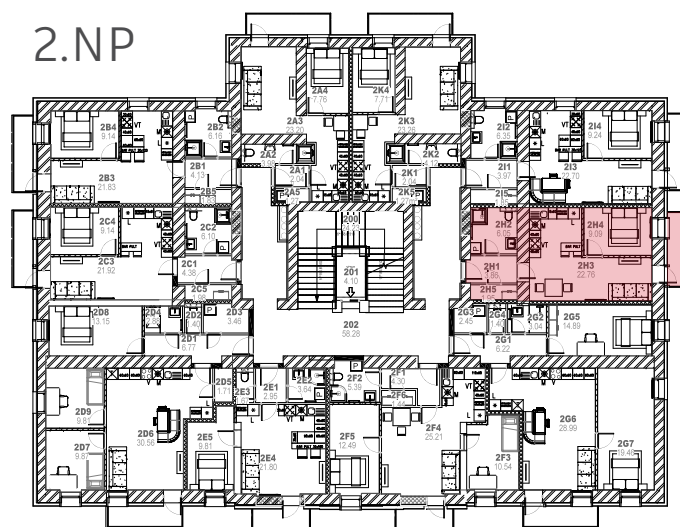

## Byt 2H 2+KK

2H1	3,86	CHODBA
2H2	6,05	KOUPELNA
2H3	22,76	OBÝVACÍ POKOJ + KK
2H4	9,09	LOŽNICE
2H5	1,95	KOMORA

**CELKEM 43,71 m<sup>2</sup>**

2.NP

1.PP

K bytu náleží jedno parkovací místo a je možné dokoupit garáž nebo druhé parkovací místo.

Součástí bytu je sklep č. P22 o výměře 5,31 m<sup>2</sup>.

K bytu náleží také balkon o výměře 4,48 m<sup>2</sup>.

Byt je situován na sever.