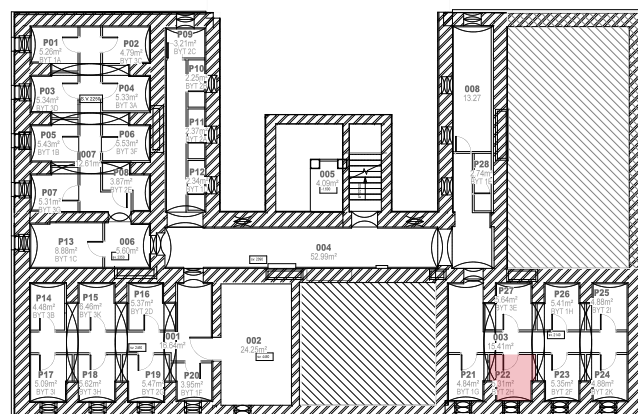

## Byt 2H 2+KK

2H1	3,86	CHODBA
2H2	6,05	KOUPELNA
2H3	22,76	OBÝVACÍ POKOJ + KK
2H4	9,09	LOŽNICE
2H5	1,95	KOMORA

**CELKEM 43,71 m<sup>2</sup>**

2.NP

1.PP

K bytu náleží jedno parkovací místo a je možné dokoupit garáž nebo druhé parkovací místo.

Součástí bytu je sklep č. P22 o výměře 5,31 m<sup>2</sup>.

K bytu náleží také balkon o výměře 4,48 m<sup>2</sup>.

Byt je situován na sever.