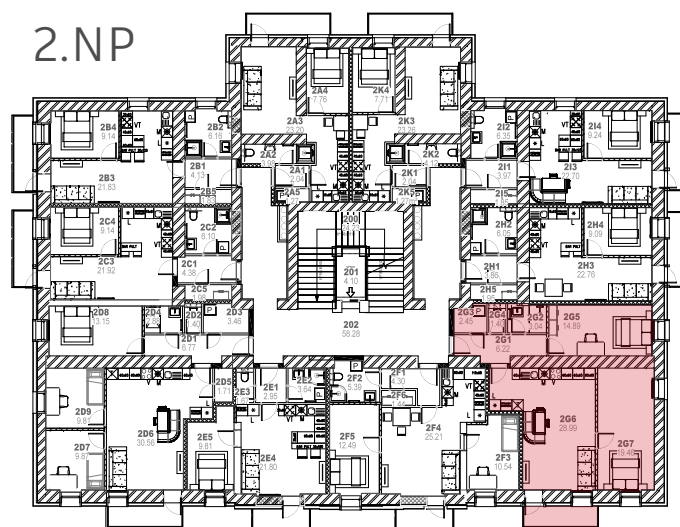

info@rezidenceskola.cz

www.rezidenceskola.cz

Mladé Buky 248

777 949 335

Byt 2G 3+KK

2G1	6,22	CHODBA
2G2	3,04	KOUPELNA
2G3	2,45	KOMORA
2G4	1,39	WC
2G5	14,89	LOŽNICE
2G6	28,99	OBÝVACÍ POKOJ + KK
2G7	19,46	LOŽNICE

CELKEM 76,44 m²

2.NP

1.PP

K bytu náleží jedno parkovací místo a je možné dokoupit garáž nebo druhé parkovací místo.

Součástí bytu je sklep č. P19 o výměře 5,47 m².

K bytu náleží také balkon o výměře 4,59 m².

Byt je situován na severovýchod.