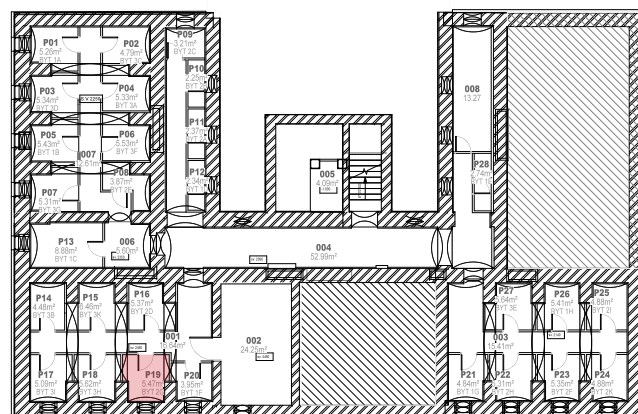

info@rezidenceskola.cz

www.rezidenceskola.cz

Mladé Buky 248

777 949 335

Byt 2G 3+KK

2G1	6,22	CHODBA
2G2	3,04	KOUPELNA
2G3	2,45	KOMORA
2G4	1,39	WC
2G5	14,89	LOŽNICE
2G6	28,99	OBÝVACÍ POKOJ + KK
2G7	19,46	LOŽNICE

CELKEM 76,44 m²

2.NP

1.PP

K bytu náleží jedno parkovací místo a je možné dokoupit garáž nebo druhé parkovací místo.

Součástí bytu je sklep č. P19 o výměře 5,47 m².

K bytu náleží také balkon o výměře 4,59 m².

Byt je situován na severovýchod.