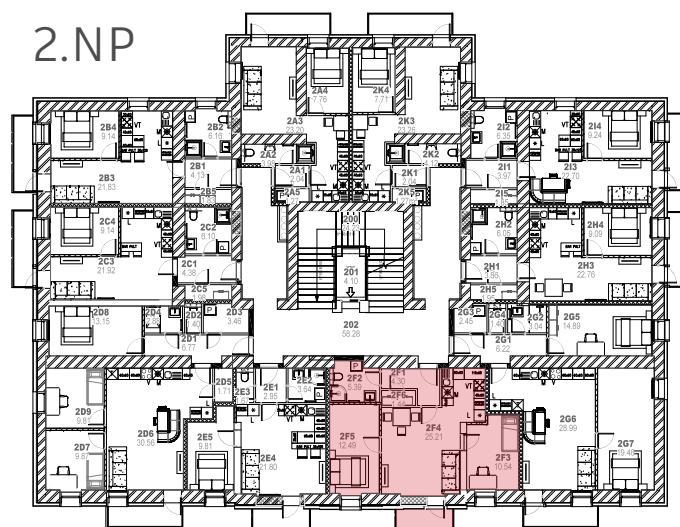

info@rezidenceskola.cz

www.rezidenceskola.cz

MLADÉ BUKY 248

777 949 335

Byt 2F 3+KK

2F1	4,30	CHODBA
2F2	5,39	KOUPELNA
2F3	10,54	LOŽNICE
2F4	25,21	OBÝVACÍ POKOJ + KK
2F5	12,49	LOŽNICE
2F6	1,44	KOMORA

CELKEM 59,37 m²

2.NP

1.PP

K bytu náleží jedno parkovací místo a je možné dokoupit garáž nebo druhé parkovací místo.

Součástí bytu je sklep č. P23 o výměře 5,35 m².

K bytu náleží také balkon o výměře 3,47 m².

Byt je situován na východ.