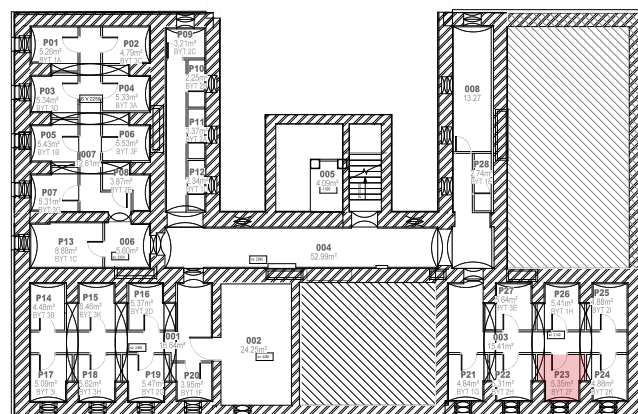

info@rezidenceskola.cz

www.rezidenceskola.cz

MLADÉ BUKY 248

777 949 335

Byt 2F 3+KK

2F1	4,30	CHODBA
2F2	5,39	KOUPELNA
2F3	10,54	LOŽNICE
2F4	25,21	OBÝVACÍ POKOJ + KK
2F5	12,49	LOŽNICE
2F6	1,44	KOMORA

CELKEM 59,37 m²

2.NP

1.PP

K bytu náleží jedno parkovací místo a je možné dokoupit garáž nebo druhé parkovací místo.

Součástí bytu je sklep č. P23 o výměře 5,35 m².

K bytu náleží také balkon o výměře 3,47 m².

Byt je situován na východ.