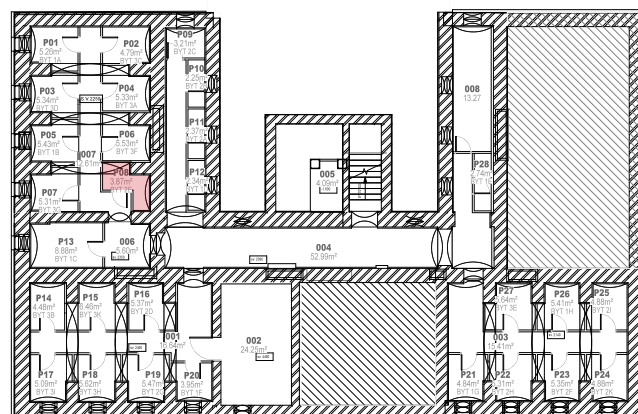

info@rezidenceskola.cz

www.rezidenceskola.cz

Mladé Buky 248

777 949 335

Byt 2E 2+KK

2E1	2,95	CHODBA
2E2	3,64	KOUPELNA
2E3	1,67	WC
2E4	21,80	OBÝVACÍ POKOJ + KK
2E5	9,81	LOŽNICE

CELKEM 39,87 m²

2.NP

1.PP

K bytu náleží jedno parkovací místo a je možné dokoupit garáž nebo druhé parkovací místo.

Součástí bytu je sklep č. P08 o výměře 3,87 m².

K bytu náleží také balkon o výměře 3,47 m².

Byt je situován na východ.