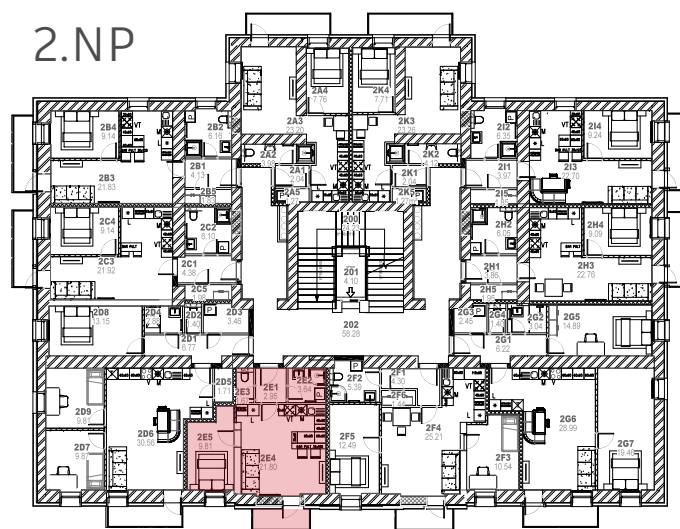

info@rezidenceskola.cz

www.rezidenceskola.cz

Mladé Buky 248

777 949 335

Byt 2E 2+KK

2E1	2,95	CHODBA
2E2	3,64	KOUPELNA
2E3	1,67	WC
2E4	21,80	OBÝVACÍ POKOJ + KK
2E5	9,81	LOŽNICE

CELKEM 39,87 m²

2.NP

1.PP

K bytu náleží jedno parkovací místo a je možné dokoupit garáž nebo druhé parkovací místo.

Součástí bytu je sklep č. P08 o výměře 3,87 m².

K bytu náleží také balkon o výměře 3,47 m².

Byt je situován na východ.