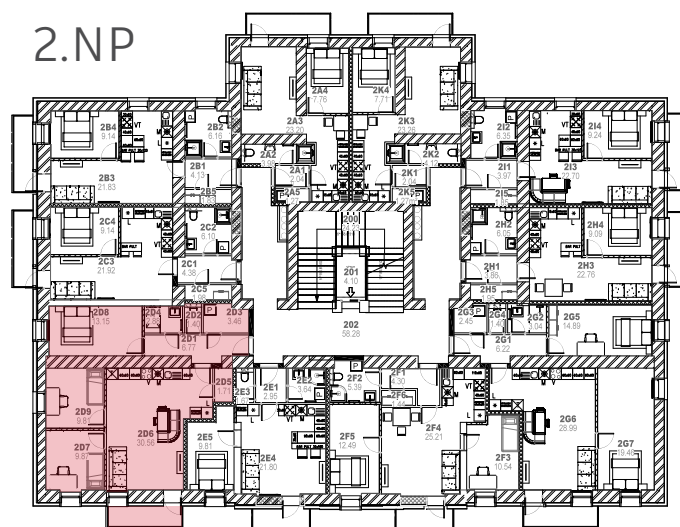

info@rezidenceskola.cz

www.rezidenceskola.cz

Mladé Buky 248

777 949 335

Byt 2D 4+KK

2D1	6,77	CHODBA
2D2	1,40	WC
2D3	3,46	KOMORA
2D4	2,88	KOUPELNA
2D5	1,71	KOMORA
2D6	30,56	OBÝVACÍ POKOJ + KK
2D7	9,87	LOŽNICE
2D8	13,15	LOŽNICE
2D9	9,81	LOŽNICE

CELKEM 79,61 m²

2.NP

1.PP

K bytu náleží jedno parkovací místo a je možné dokoupit garáž nebo druhé parkovací místo.

Součástí bytu je sklep č. P16 o výměře 5,37 m².

K bytu náleží také balkon o výměře 4,48 m².

Byt je situován na jihovýchod.