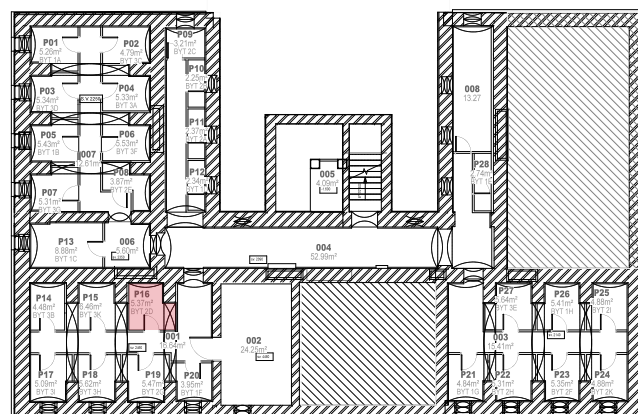

1.PP

K bytu náleží jedno parkovací místo a je možné dokoupit garáž nebo druhé parkovací místo.

Součástí bytu je sklep č. P16 o výměře 5,37 m².

K bytu náleží také balkon o výměře 4,48 m².

Byt je situován na jihovýchod.