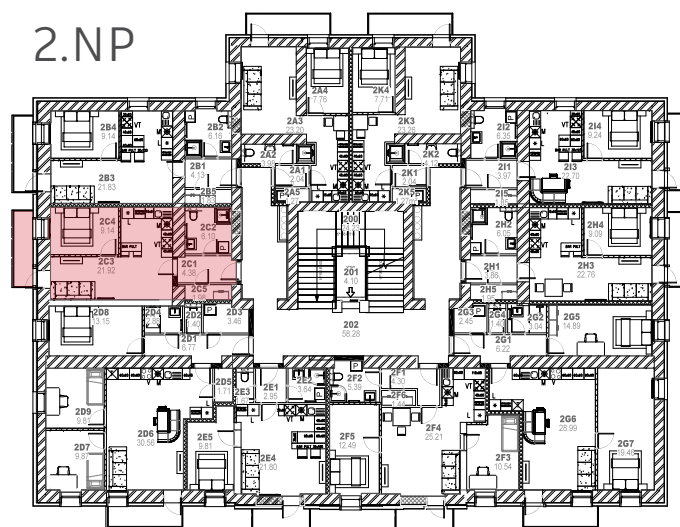

## Byt 2C 2+KK

2C1	4,38	CHODBA
2C2	6,10	KOUPELNA
2C3	21,92	OBÝVACÍ POKOJ + KK
2C4	9,14	LOŽNICE
2C5	1,98	KOMORA

**CELKEM 43,52 m<sup>2</sup>**

2.NP

1.PP

K bytu náleží jedno parkovací místo a je možné dokoupit garáž nebo druhé parkovací místo.

Součástí bytu je sklep č. P09 o výměře 3,21 m<sup>2</sup>.

K bytu náleží také balkon o výměře 4,59 m<sup>2</sup>.

Byt je situován na jih.