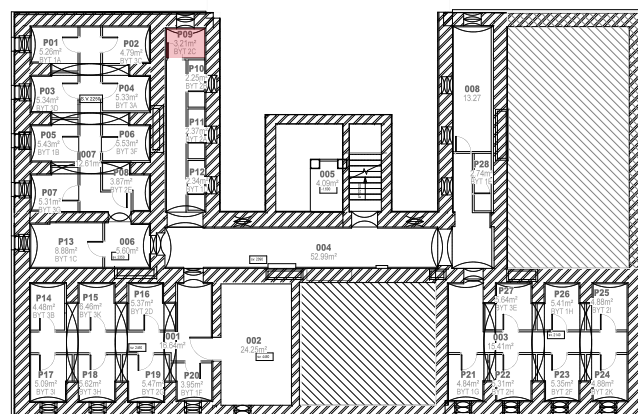

## Byt 2C 2+KK

2C1	4,38	CHODBA
2C2	6,10	KOUPELNA
2C3	21,92	OBÝVACÍ POKOJ + KK
2C4	9,14	LOŽNICE
2C5	1,98	KOMORA

**CELKEM 43,52 m<sup>2</sup>**

2.NP

1.PP

K bytu náleží jedno parkovací místo a je možné dokoupit garáž nebo druhé parkovací místo.

Součástí bytu je sklep č. P09 o výměře 3,21 m<sup>2</sup>.

K bytu náleží také balkon o výměře 4,59 m<sup>2</sup>.

Byt je situován na jih.