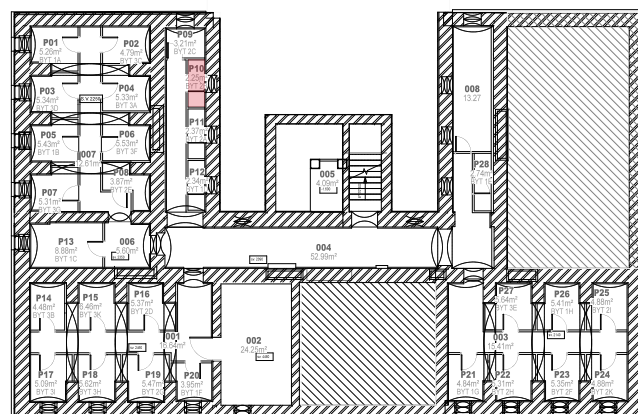

## Byt 2B 2+KK

2B1	4,13	CHODBA
2B2	6,16	KOUPELNA
2B3	21,83	OBÝVACÍ POKOJ + KK
2B4	9,14	LOŽNICE
2B5	1,83	KOMORA

**CELKEM 43,09 m<sup>2</sup>**

2.NP

1.PP

K bytu náleží jedno parkovací místo a je možné dokoupit garáž nebo druhé parkovací místo.

Součástí bytu je sklep č. P10 o výměře 2,25 m<sup>2</sup>.

K bytu náleží také balkon o výměře 4,59 m<sup>2</sup>.

Byt je situován na jihozápad.