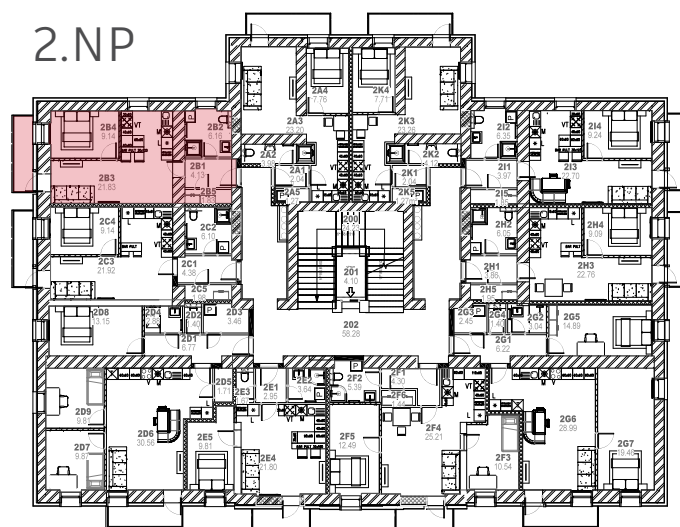

## Byt 2B 2+KK

2B1	4,13	CHODBA
2B2	6,16	KOUPELNA
2B3	21,83	OBÝVACÍ POKOJ + KK
2B4	9,14	LOŽNICE
2B5	1,83	KOMORA

**CELKEM 43,09 m<sup>2</sup>**

2.NP

1.PP

K bytu náleží jedno parkovací místo a je možné dokoupit garáž nebo druhé parkovací místo.

Součástí bytu je sklep č. P10 o výměře 2,25 m<sup>2</sup>.

K bytu náleží také balkon o výměře 4,59 m<sup>2</sup>.

Byt je situován na jihozápad.