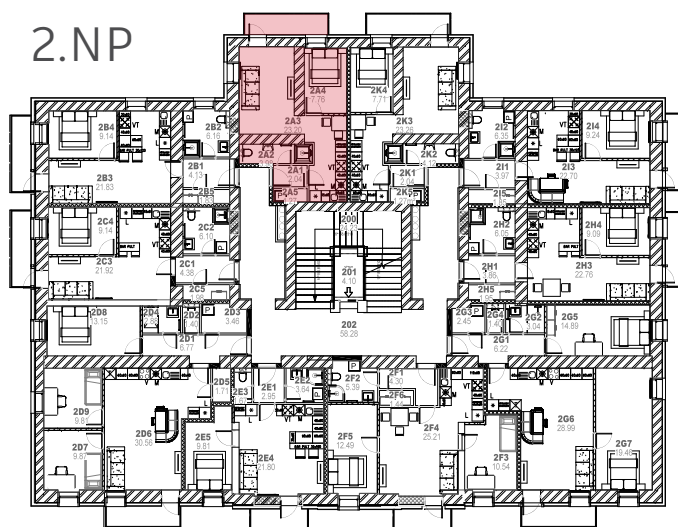

## Byt 2A 2+KK

2A1	2,04	CHODBA
2A2	3,98	KOUPELNA
2A3	23,2	OBÝVACÍ POKOJ + KK
2A4	7,76	LOŽNICE
2A5	1,27	KOMORA

**CELKEM 38,25 m<sup>2</sup>**

2.NP

1.PP

K bytu náleží jedno parkovací místo a je možné dokoupit garáž nebo druhé parkovací místo.

Součástí bytu je sklep č. P11 o výměře 2,37 m<sup>2</sup>.

K bytu náleží také balkon o výměře 5,04 m<sup>2</sup>.

Byt je situován na jihozápad.