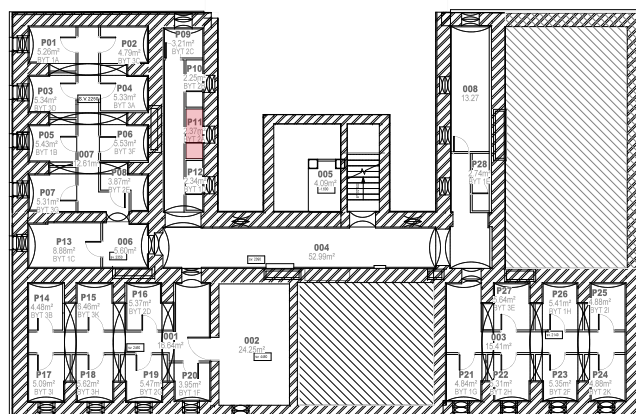

## Byt 2A 2+KK

2A1	2,04	CHODBA
2A2	3,98	KOUPELNA
2A3	23,2	OBÝVACÍ POKOJ + KK
2A4	7,76	LOŽNICE
2A5	1,27	KOMORA

**CELKEM 38,25 m<sup>2</sup>**

2.NP

1.PP

K bytu náleží jedno parkovací místo a je možné dokoupit garáž nebo druhé parkovací místo.

Součástí bytu je sklep č. P11 o výměře 2,37 m<sup>2</sup>.

K bytu náleží také balkon o výměře 5,04 m<sup>2</sup>.

Byt je situován na jihozápad.