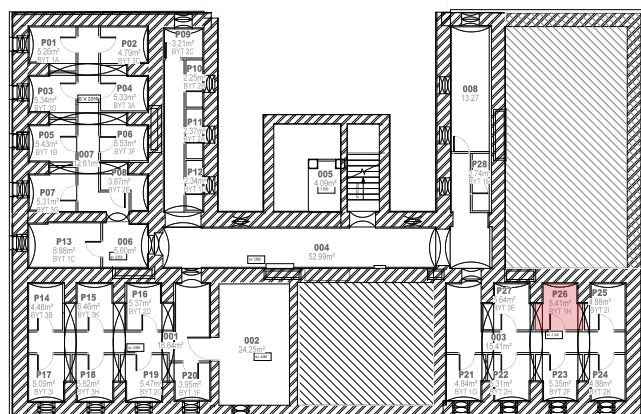

info@rezidenceskola.cz

www.rezidenceskola.cz

Mladé Buky 248

777 949 335

Byt 1H 4+KK

1H1	3,87	PŘEDSÍŇ
1H2	6,05	KOUPELNA
1H3	11,41	POKOJ
1H4	24,41	OBÝVACÍ POKOJ
1H5	8,03	LOŽNICE
1H6	14,04	LOŽNICE
1H7	1,81	WC
1H8	7,43	KUCHYŇ
1H9	1,82	KOMORA

CELKEM 78,87 m²

1.NP

1.PP

K bytu náleží jedno parkovací místo a je možné dokoupit garáž nebo druhé parkovací místo.

Součástí bytu je sklep č. P26 o výměře 5,41 m².

Byt je situován na severozápad.