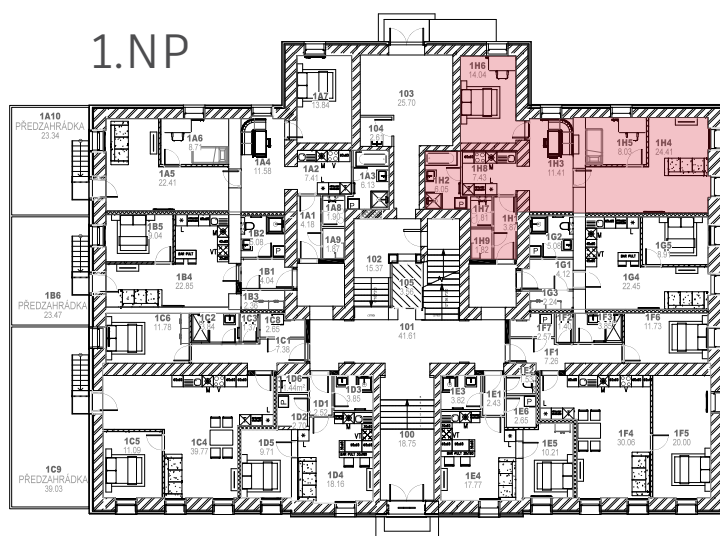

info@rezidenceskola.cz

www.rezidenceskola.cz

Mladé Buky 248

777 949 335

Byt 1H 4+KK

1H1	3,87	PŘEDSÍŇ
1H2	6,05	KOUPELNA
1H3	11,41	POKOJ
1H4	24,41	OBÝVACÍ POKOJ
1H5	8,03	LOŽNICE
1H6	14,04	LOŽNICE
1H7	1,81	WC
1H8	7,43	KUCHYŇ
1H9	1,82	KOMORA

CELKEM 78,87 m²

1.NP

1.PP

K bytu náleží jedno parkovací místo a je možné dokoupit garáž nebo druhé parkovací místo.

Součástí bytu je sklep č. P26 o výměře 5,41 m².

Byt je situován na severozápad.