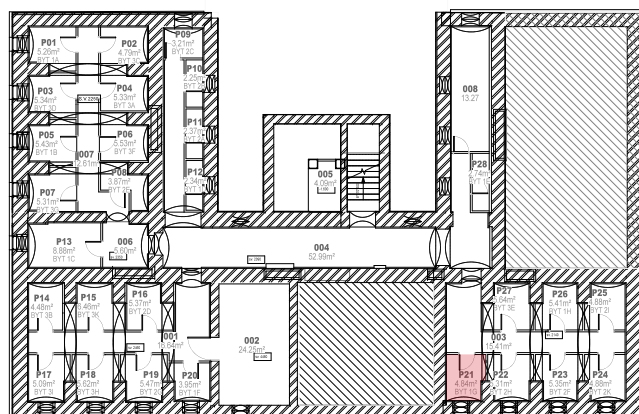

info@rezidenceskola.cz

www.rezidenceskola.cz

Mladé Buky 248

777 949 335

Byt 1G 2+KK

1G1	4,12	PŘEDSÍŇ
1G2	5,08	KOUPELNA
1G3	2,24	KOMORA
1G4	22,45	OBÝVACÍ POKOJ + KK
1G5	8,91	LOŽNICE

CELKEM 42,80 m²

1.PP

K bytu náleží jedno parkovací místo a je možné dokoupit garáž nebo druhé parkovací místo.

Součástí bytu je sklep č. P21 o výměře 4,84 m².

Byt je situován na sever.