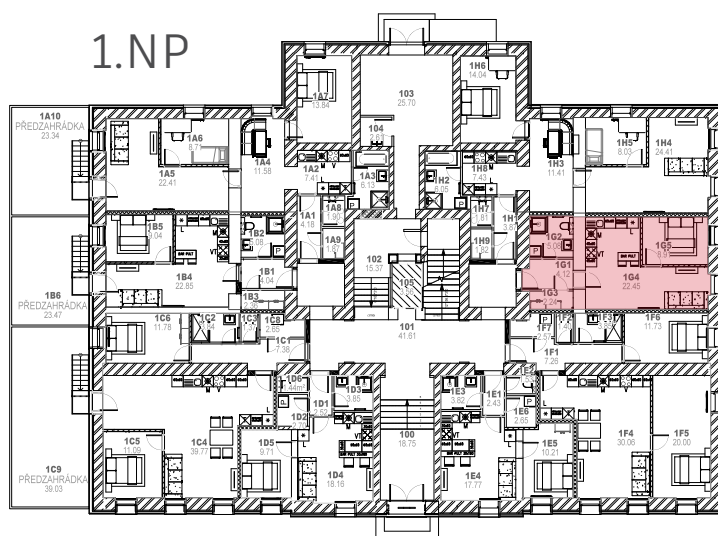

info@rezidenceskola.cz

www.rezidenceskola.cz

Mladé Buky 248

777 949 335

Byt 1G 2+KK

1G1	4,12	PŘEDSÍŇ
1G2	5,08	KOUPELNA
1G3	2,24	KOMORA
1G4	22,45	OBÝVACÍ POKOJ + KK
1G5	8,91	LOŽNICE

CELKEM 42,80 m²

1.PP

K bytu náleží jedno parkovací místo a je možné dokoupit garáž nebo druhé parkovací místo.

Součástí bytu je sklep č. P21 o výměře 4,84 m².

Byt je situován na sever.