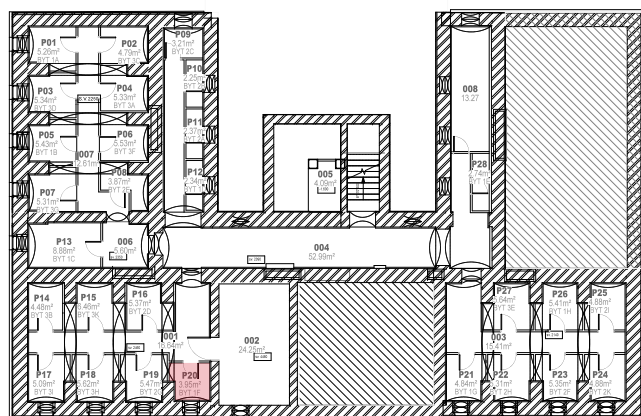

info@rezidenceskola.cz

www.rezidenceskola.cz

Mladé Buky 248

777 949 335

Byt 1F 3+KK

1F1	7,26	PŘEDSÍŇ
1F2	1,39	WC
1F3	3,85	KOUPELNA
1F4	30,06	OBÝVACÍ POKOJ + KK
1F5	20,00	LOŽNICE
1F6	11,73	LOŽNICE
1F7	2,57	KOMORA

CELKEM 76,86 m²

1.PP

K bytu náleží jedno parkovací místo a je možné dokoupit garáž nebo druhé parkovací místo.

Součástí bytu je sklep č. P20 o výměře 3,95 m².

Byt je situován na severovýchod.