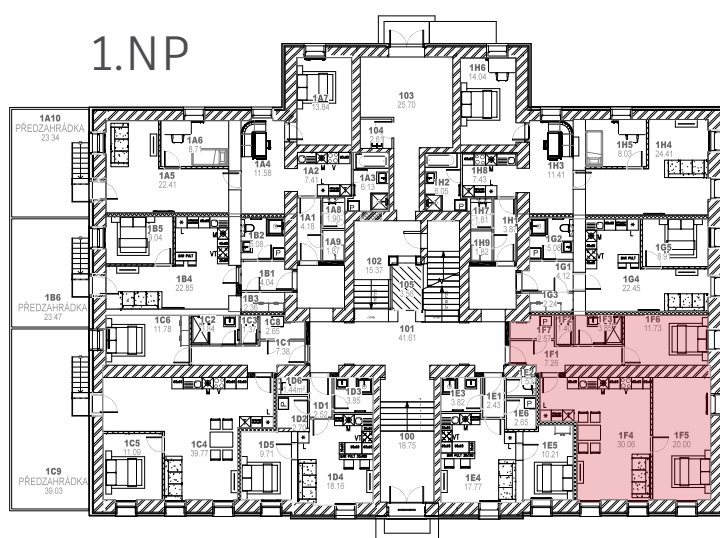

info@rezidenceskola.cz

www.rezidenceskola.cz

Mladé Buky 248

777 949 335

Byt 1F 3+KK

1F1	7,26	PŘEDSÍŇ
1F2	1,39	WC
1F3	3,85	KOUPELNA
1F4	30,06	OBÝVACÍ POKOJ + KK
1F5	20,00	LOŽNICE
1F6	11,73	LOŽNICE
1F7	2,57	KOMORA

CELKEM 76,86 m²

1.PP

K bytu náleží jedno parkovací místo a je možné dokoupit garáž nebo druhé parkovací místo.

Součástí bytu je sklep č. P20 o výměře 3,95 m².

Byt je situován na severovýchod.