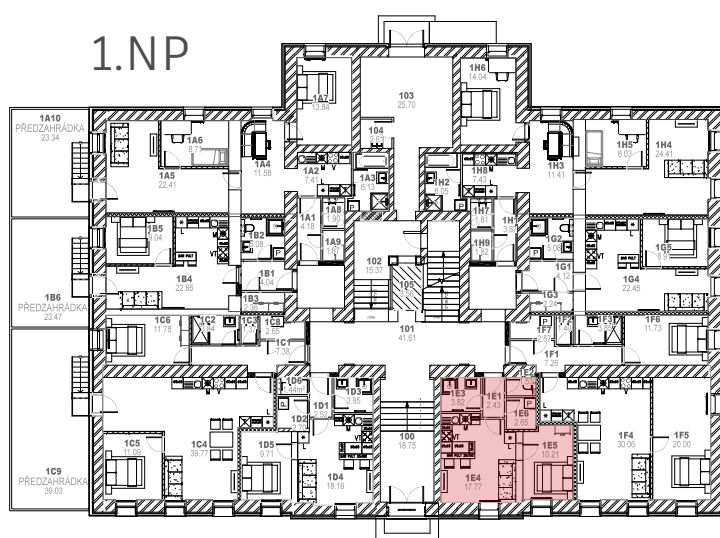

## Byt 1E 2+KK

1E1	2,43	PŘEDSÍŇ
1E2	1,53	WC
1E3	3,82	KOUPELNA
1E4	17,77	OBÝVACÍ POKOJ + KK
1E5	10,21	LOŽNICE
1E6	2,65	KOMORA

**CELKEM 38,41 m<sup>2</sup>**

## 1.PP

K bytu náleží jedno parkovací místo a je možné dokoupit garáž nebo druhé parkovací místo.

Součástí bytu je sklep č. P28 o výměře 2,74 m<sup>2</sup>.

Byt je situován na východ.