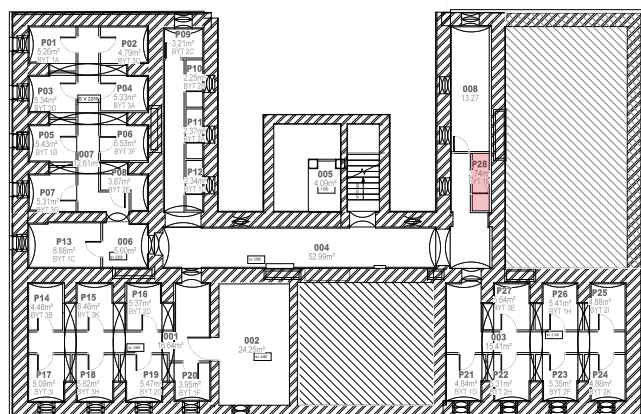

## Byt 1E 2+KK

1E1	2,43	PŘEDSÍŇ
1E2	1,53	WC
1E3	3,82	KOUPELNA
1E4	17,77	OBÝVACÍ POKOJ + KK
1E5	10,21	LOŽNICE
1E6	2,65	KOMORA

**CELKEM 38,41 m<sup>2</sup>**

## 1.PP

K bytu náleží jedno parkovací místo a je možné dokoupit garáž nebo druhé parkovací místo.

Součástí bytu je sklep č. P28 o výměře 2,74 m<sup>2</sup>.

Byt je situován na východ.