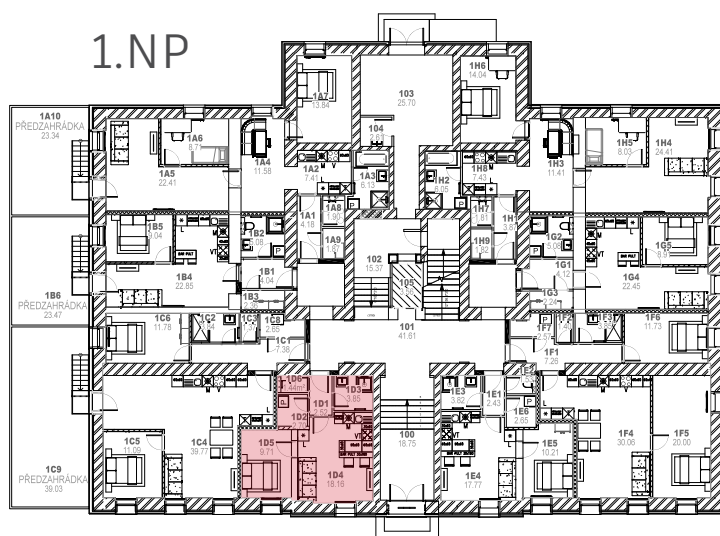

info@rezidenceskola.cz

www.rezidenceskola.cz

Mladé Buky 248

777 949 335

Byt 1D 2+KK

1D1	2,52	PŘEDSÍŇ
1D2	2,70	KOMORA
1D3	3,85	KOUPELNA
1D4	18,16	OBÝVACÍ POKOJ + KK
1D5	9,71	LOŽNICE
1D6	1,44	WC

CELKEM 38,38 m²

1.NP

1.PP

K bytu náleží jedno parkovací místo a je možné dokoupit garáž nebo druhé parkovací místo.

Součástí bytu je sklep č. P12 o výměře 2,34 m².

Byt je situován na východ.