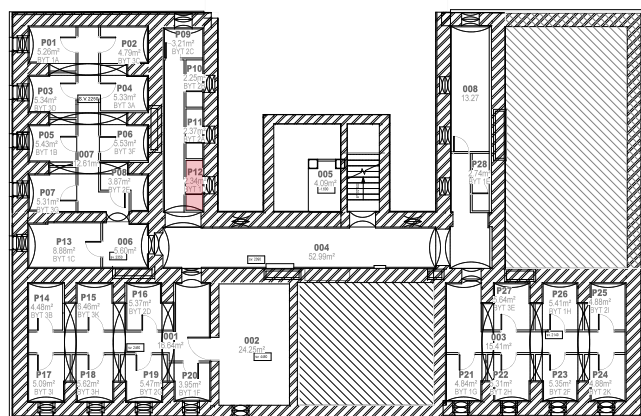

info@rezidenceskola.cz

www.rezidenceskola.cz

Mladé Buky 248

777 949 335

Byt 1D 2+KK

1D1	2,52	PŘEDSÍŇ
1D2	2,70	KOMORA
1D3	3,85	KOUPELNA
1D4	18,16	OBÝVACÍ POKOJ + KK
1D5	9,71	LOŽNICE
1D6	1,44	WC

CELKEM 38,38 m²

1.NP

1.PP

K bytu náleží jedno parkovací místo a je možné dokoupit garáž nebo druhé parkovací místo.

Součástí bytu je sklep č. P12 o výměře 2,34 m².

Byt je situován na východ.