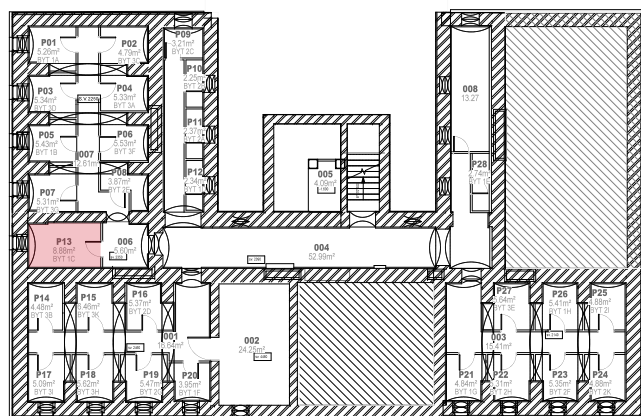

info@rezidenceskola.cz

www.rezidenceskola.cz

Mladé Buky 248

777 949 335

Byt 1C

3+KK

1C1	7,38	PŘEDSÍŇ
1C2	3,84	KOUPELNA
1C3	1,37	WC
1C4	39,77	OBÝVACÍ POKOJ + KK
1C5	11,09	LOŽNICE
1C6	11,78	LOŽNICE
1C8	2,65	KOMORA

CELKEM 77,88 m²

1.PP

K bytu náleží jedno parkovací místo a je možné dokoupit garáž nebo druhé parkovací místo.

K bytu náleží také předzahrádka č. 1C9 o výměře 39,03 m².

Součástí bytu je sklep č. P13 o výměře 8,88 m².

Byt je situován na jihovýchod.