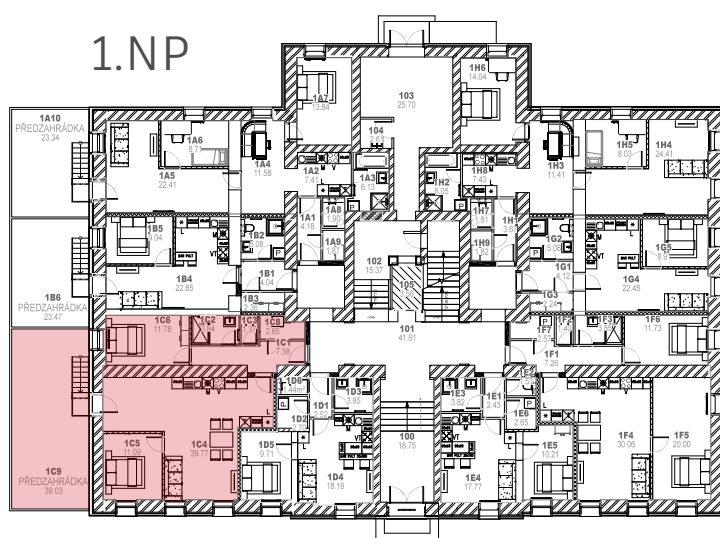

info@rezidenceskola.cz

www.rezidenceskola.cz

Mladé Buky 248

777 949 335

Byt 1C

3+KK

1C1	7,38	PŘEDSÍŇ
1C2	3,84	KOUPELNA
1C3	1,37	WC
1C4	39,77	OBÝVACÍ POKOJ + KK
1C5	11,09	LOŽNICE
1C6	11,78	LOŽNICE
1C8	2,65	KOMORA

CELKEM 77,88 m²

1.PP

K bytu náleží jedno parkovací místo a je možné dokoupit garáž nebo druhé parkovací místo.

K bytu náleží také předzahrádka č. 1C9 o výměře 39,03 m².

Součástí bytu je sklep č. P13 o výměře 8,88 m².

Byt je situován na jihovýchod.