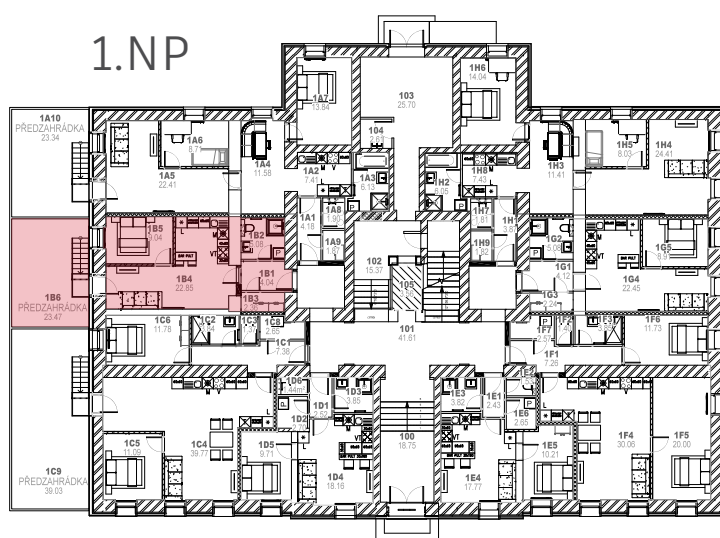

info@rezidenceskola.cz

www.rezidenceskola.cz

Mladé Buky 248

777 949 335

Byt 1B 2+KK

1B1	4,04	PŘEDSÍŇ
1B2	5,08	KOUPELNA
1B3	2,36	KOMORA
1B4	22,85	OBÝVACÍ POKOJ + KK
1B5	9,04	LOŽNICE

CELKEM 43,37 m²

1.PP

K bytu náleží jedno parkovací místo a je možné dokoupit garáž nebo druhé parkovací místo.

K bytu náleží také předzahrádka č. 1B6 o výměře 23,47 m².

Součástí bytu je sklep č. P05 o výměře 5,43 m².

Byt je situován na jih.