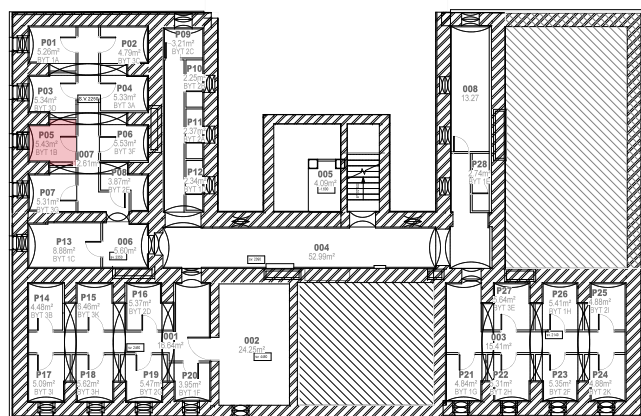

info@rezidenceskola.cz

www.rezidenceskola.cz

Mladé Buky 248

777 949 335

Byt 1B 2+KK

1B1	4,04	PŘEDSÍŇ
1B2	5,08	KOUPELNA
1B3	2,36	KOMORA
1B4	22,85	OBÝVACÍ POKOJ + KK
1B5	9,04	LOŽNICE

CELKEM 43,37 m²

1.PP

K bytu náleží jedno parkovací místo a je možné dokoupit garáž nebo druhé parkovací místo.

K bytu náleží také předzahrádka č. 1B6 o výměře 23,47 m².

Součástí bytu je sklep č. P05 o výměře 5,43 m².

Byt je situován na jih.