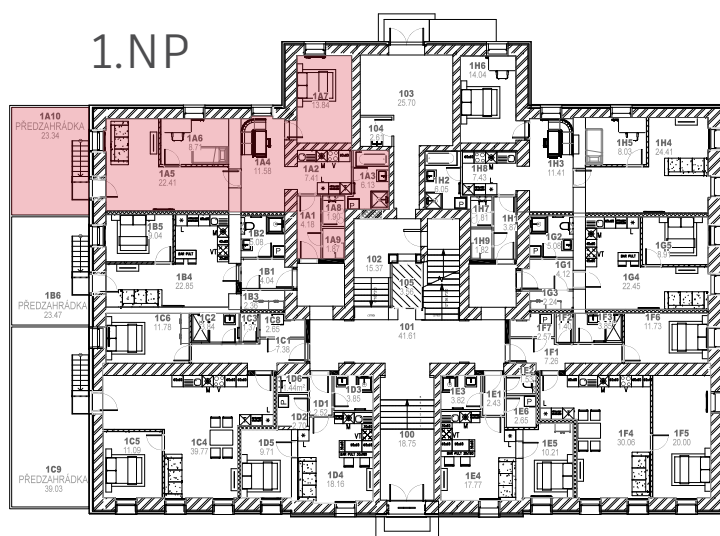

## Byt 1A 4+KK

1A1	4,18	PŘEDSÍŇ
1A2	7,41	KUCHYŇ
1A3	6,13	KOUPELNA
1A4	11,58	POKOJ
1A5	22,41	OBÝVACÍ POKOJ
1A6	8,71	LOŽNICE
1A7	13,84	LOŽNICE
1A8	1,9	WC
1A9	1,87	KOMORA

**CELKEM 78,03 m<sup>2</sup>**

### 1.PP

K bytu náleží jedno parkovací místo a je možné dokoupit garáž nebo druhé parkovací místo.

K bytu náleží také předzahrádka č. 1A10 o výměře 23,34 m<sup>2</sup>.

Součástí bytu je sklep č. P01 o výměře 5,26 m<sup>2</sup>.